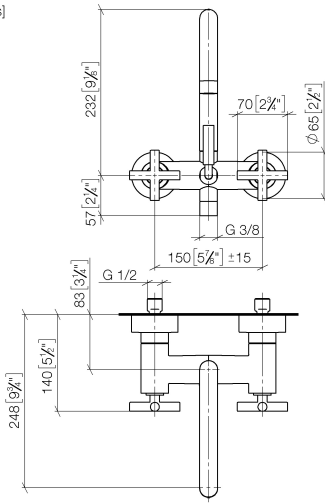

TARA Wannenbatterie für Wandmontage - Chrom

TARA

25 100 892

25 100 892

mm [inches]

Durchflussdiagramm

Zertifikate

LGA_18

Belgaqua_21-026-2 WRAS_2210

TARA Wannenbatterie für Wandmontage - Chrom

TARA

25 100 892

Ersatzteilstückliste

Nr.	Artikelnummer	Benennung	Verbaumenge	Lieferzeit
	90 28 22 219 00-00	Auslauf für Wanne Wand 27-30 l/min. - Chrom	33	10