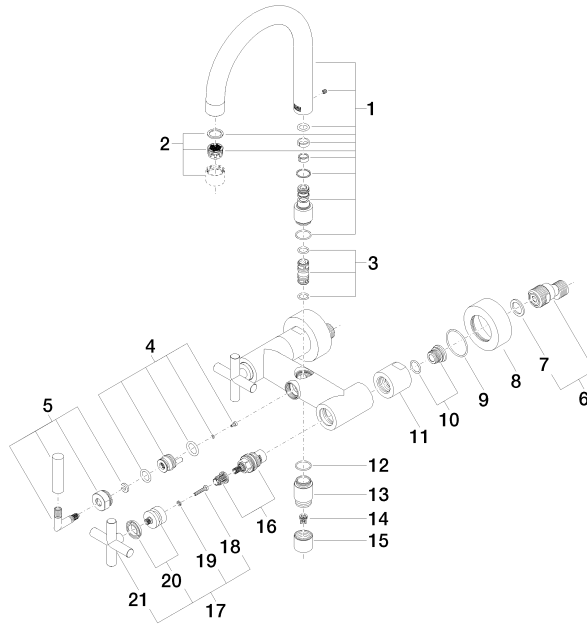

TARA Wannenbatterie für Wandmontage - Chrom

TARA

25 100 892

25 100 892

mm [inches]

Durchflussdiagramm

Zertifikate

LGA_18

Belgaqua_21-026-2 WRAS_2210

TARA Wannenbatterie für Wandmontage - Chrom

TARA

25 100 892

Ersatzteilstückliste

Nr.	Artikelnummer	Benennung	Verbaumenge	Lieferzeit
	90 28 22 219 00-00	Auslauf für Wanne Wand 27-30 l/min. - Chrom	33	10