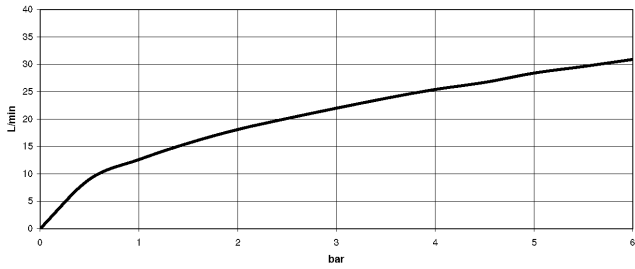

TARA Wannenbatterie für Wandmontage - Chrom

TARA

25 100 892

25 100 892

mm [inches]

Durchflussdiagramm

Zertifikate

LGA_18

Belgaqua_21-026-2 WRAS_2210

TARA Wannenbatterie für Wandmontage - Chrom

TARA

25 100 892

Ersatzteilstückliste

Nr.	Artikelnummer	Benennung	Verbaumenge	Lieferzeit
	90 28 22 219 00-00	Auslauf für Wanne Wand 27-30 l/min. - Chrom	33	10