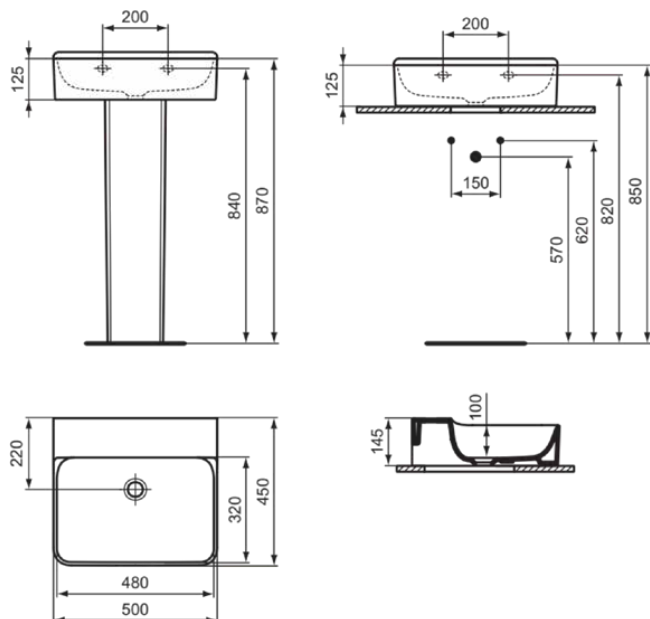

CONCA

T378701

CONCA | Waschtisch 500x450x145 mm in weiß glänzend, ohne Hahnloch, ohne Überlauf | Platzsparender Waschtisch

Bild & Zeichnung

Allgemeine Informationen

Produktkategorie:	Waschtische
Produktart:	Waschtisch
Marke:	Ideal Standard
Kollektion:	CONCA
Designer:	Palomba Serafini Associati
Colour:	01 - Weiß Glänzend
Oberflächenveredelung:	glänzend
Maximale Höhe (mm):	145
Maximale Breite (mm):	500
Ausladung (mm):	450
Nettogewicht (kg):	14.00
EAN Code:	8014140458036

Features

Platzsparender Waschtisch

Produktstandards & Zertifikate

Normen:	EN 14688
---------	----------

Produktspezifikationen

Farbcode:	01
Farbbeschreibung:	weiß glänzend
Barrierefreies Produkt:	Nein
Mit Kettenöse:	Nein
Material:	Keramik
Materialspezifikation:	Feinfeuerton
Anzahl von Hahnlöchern je Waschbecken:	0
Anzahl von Waschbecken:	1
Sichtbarer Überlauf:	Nein
PVD Technologie:	Nein
Ablagefläche:	Hinten
Oberflächenveredelung:	glänzend
Mit Rückwand:	Nein
Mit Verschlussstopfen:	Nein
Mit Überlauf:	Nein
Mit Siphon:	Nein
Befestigungsmaterial im Lieferumfang enthalten:	Nein
Montageart:	wandhängend
Empfohlene Ausschittschablone:	TT0299724