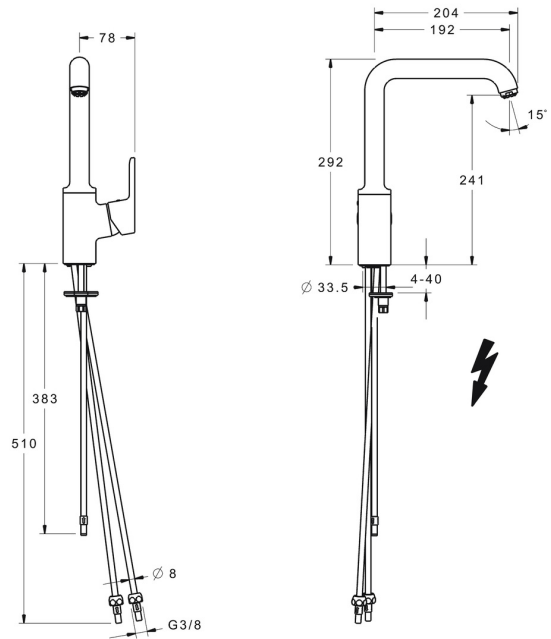

EAN: 4015474274945
static.hansa.com/49221103

- Küche
- Einhebelmischer, Seitenbedient, Niederdruck, für offene Heißwasserbereiter
- Standmontage
- Chrom
- Schwenkbarer Auslauf, Anschlag herausnehmbar
- Kristallklarer Laminarstrahl, CASCADE® Strahlregler
- Hebel mit W+K-Kennzeichnung, Einhandbedienhebel/Griff
- Temperaturbegrenzer, Heißwassersperre einstellbar (im Lieferumfang enthalten)
- ϕ 3.5 classic Steuerpatrone mit keramischen Dichtscheiben zur Wassermengen- und Temperatureinstellung
- Anschluss über Kupferrohre
- Armaturenkörper aus entzinkungsbeständigem Messing (DZR), Rapid-Montagesystem

Technische Daten

Technische Eigenschaften

DN-Größe (Nennmaß)	DN15
Warmwasserversorgung	max. +80°C
Arbeitsdruck	0.5-5 bar
Anschlussgröße	G3/8
Ausladung	192 mm
Sicherungseinrichtung (EN1717)	AA
Werkstoff	Messing