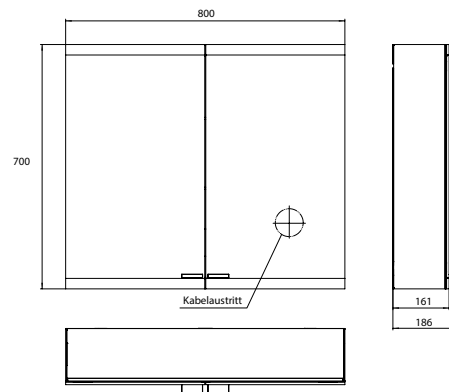

PRODUKTINFORMATION

Lichtspiegelschrank evo, 800 mm, 2 Türen, Aufputzmodell, IP 20 schwarz, mit light system, ohne Spiegelheizung

Art.-Nr.9397 133 04

Mit emco light system: Bedienung der Funktionen Ein/Aus, Lichtstärke, Lichtfarbe (2.700 bis 6.500 K) und Szenenauswahl (Cosmetic, Energizing, Relaxing) über App, Controller oder direkt am Touch-Bedienfeld. Vernetzung verschiedener Lichtquellen über Bluetooth. Detailinformationen zum emco light system unter www.emco-bath.com. Ohne emco light system: stufenlose Lichtsteuerung An/Aus, Helligkeit und Lichtfarbe (2.700 bis 6.500 K) über drei integrierte Touchbedienfelder, Waagerechte LED-Beleuchtung, verspiegelte Rückwand, 2 stufenlos einstellbare Glasablagen, 2 Steckdosen, Höhe: 700 mm