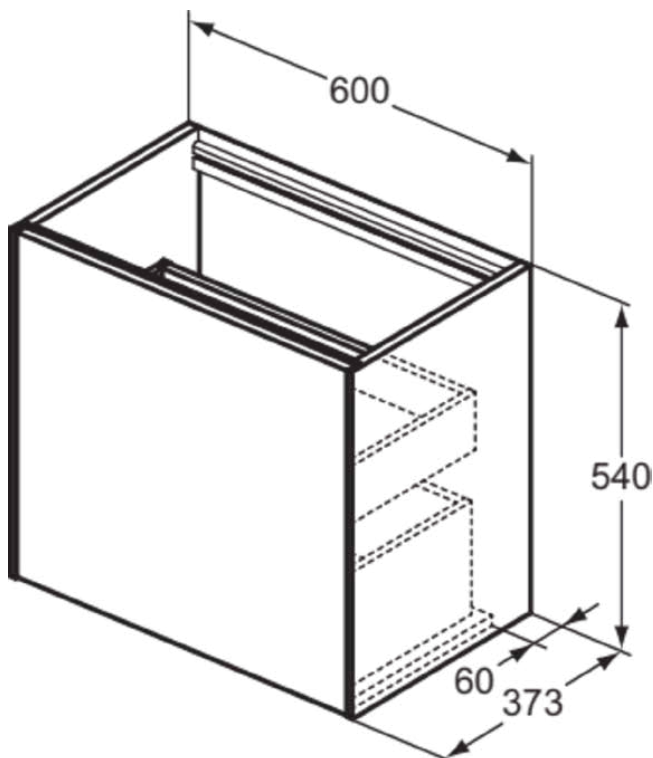

CONCA

T3991Y2

CONCA | Waschtisch-Unterschrank 600x373x540 mm in anthrazit matt lackiert, 2 Schubladen | Grifflos, Vollauszug, Push-to-open, SoftClosing, Platzsparend, Vormontiert, Nachhaltig gewonnenes Holz, Echtholz furnier

Bild & Zeichnung

Allgemeine Informationen

Produktkategorie:	Möbel
Produktart:	Waschtisch-Unterschrank
Marke:	Ideal Standard
Kollektion:	CONCA
Designer:	Palomba Serafini Associati
Colour:	Y2 - Anthrazit Matt Lackiert
Oberflächenveredelung:	Matt
Maximale Höhe (mm):	540
Maximale Breite (mm):	600
Ausladung (mm):	373
Befestigungsart:	Befestigungsset
Nettogewicht (kg):	29.00
EAN Code:	8014140462620