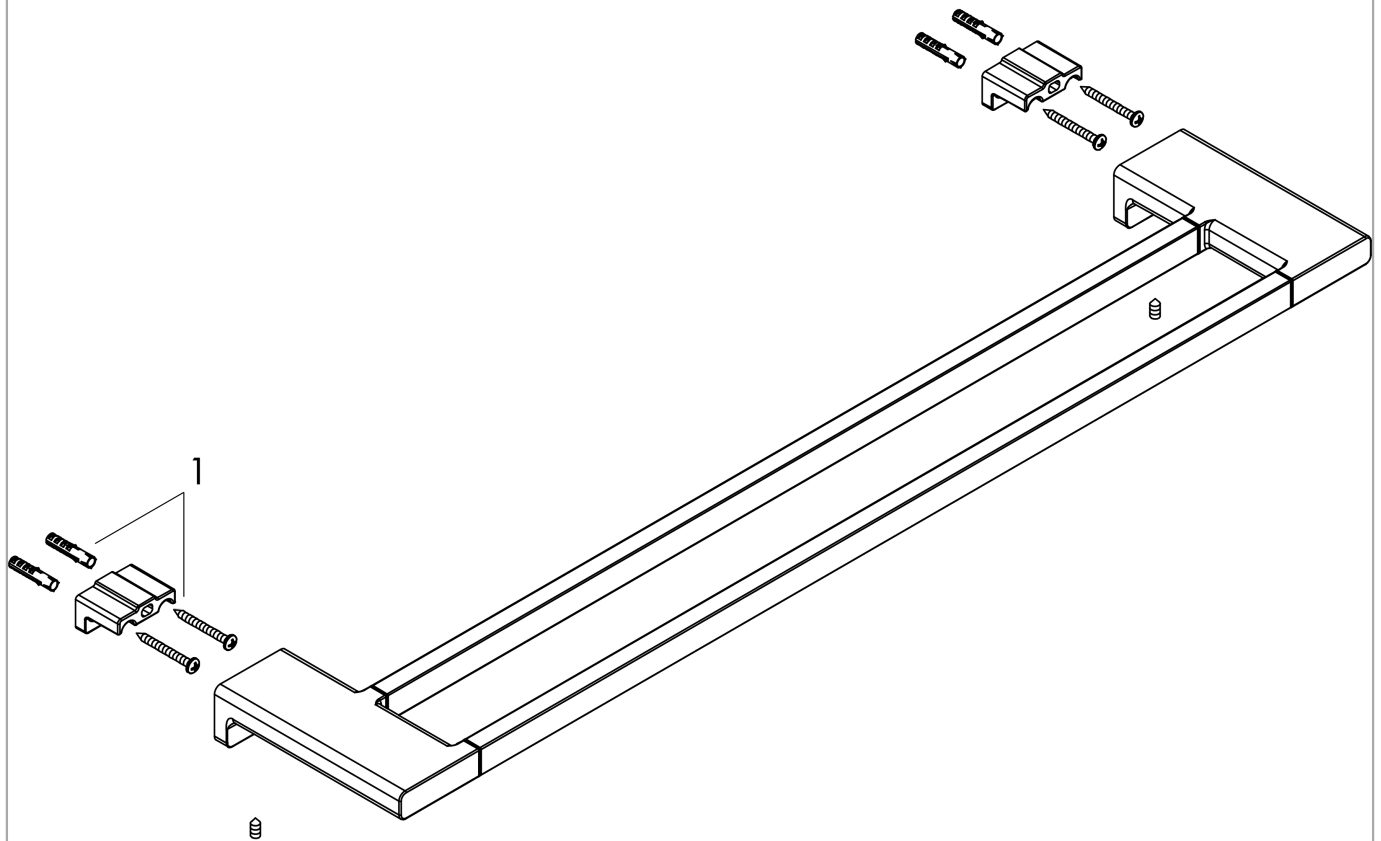

##### Merkmale

- Wandmontage
- Material: Metall
- Material Halteelement: Metall
- Länge: 648 mm
- mit Befestigungsmaterial
- Bohrabstand: 626 mm
- Durchmesser Bohrloch: 6 mm
- verdeckte Befestigung

#### Maßzeichnung

**AddStoris**  
**Doppelbadetuchhalter**  
 Oberfläche: **Brushed Black Chrome** Artikelnummer: **41743340**

Explosionszeichnung

Baujahr: >04/21

**AddStoris**  
**Doppelbadetuchhalter**  
 Oberfläche: **Brushed Black Chrome** Artikelnummer: **41743340**