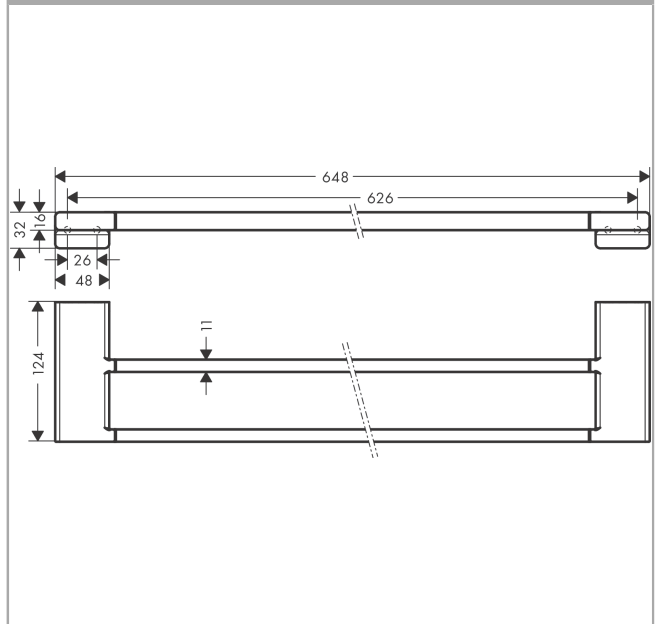

##### Merkmale

- Wandmontage
- Material: Metall
- Material Halteelement: Metall
- Länge: 648 mm
- mit Befestigungsmaterial
- Bohrabstand: 626 mm
- Durchmesser Bohrloch: 6 mm
- verdeckte Befestigung

#### Produktabbildung

#### Maßzeichnung

**AddStoris**  
**Doppelbadetuchhalter**  
 Oberfläche: **Brushed Black Chrome** Artikelnummer: **41743340**

Explosionszeichnung

Baujahr: >04/21

**AddStoris**  
**Doppelbadetuchhalter**  
 Oberfläche: **Brushed Black Chrome** Artikelnummer: **41743340**