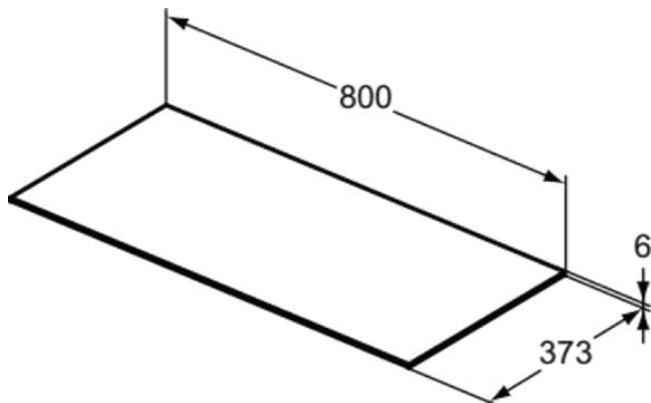

CONCA

T4345DI

CONCA | Waschtischplatte 800x373x6 mm in steindekor

Bild & Zeichnung

Allgemeine Informationen

Produktkategorie:	Möbel
Produktart:	Waschtischplatte
Marke:	Ideal Standard
Kollektion:	CONCA
Designer:	Palomba Serafini Associati
Colour:	DI - Steindekor
Oberflächenveredelung:	satin
Höhe (mm):	6
Breite (mm):	800
Ausladung (mm):	373
Nettogewicht (kg):	4,80
EAN Code:	8014140465379