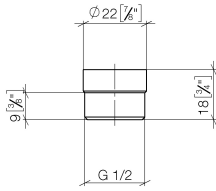

Adapter für Brauseabgang 3/8" x 1/2" - Schwarz matt

MEM

12 202 979

- Adapter M 20 x 1 IG x 1/2" AG zum Anschluss eines Brauseschlauches 1/2" IG

Passt zu: MEM, LULU, CL.1, IMO, TARA, LISSÉ, MADISON, VAIA, META, CYO

Adapter für Brauseabgang 3/8" x 1/2" - Schwarz matt

MEM

12 202 979

mm [inches]

12 202 979

Produktversion ab 10/1/2023

Ersatzteile für die
anderen
Oberflächenvarianten
finden Sie hier:
Chrom

Adapter für Brauseabgang 3/8" x 1/2" - Schwarz matt

MEM

12 202 979

Ersatzteilstückliste

Produktversion ab 10/1/2023

Nr.	Artikelnummer	Benennung	Verbaumenge	Lieferzeit
	09 23 01 039 90	Siebdichtung Ø 19 x 5,5 mm -	2	2