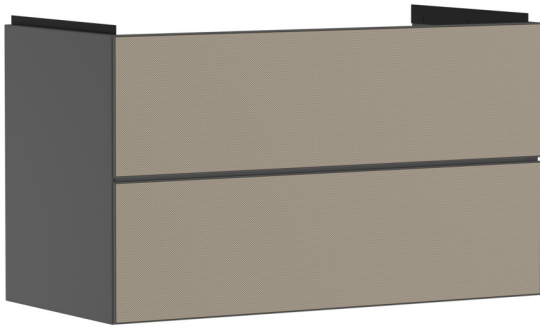

Xevolos E

Waschtischunterschrank Schiefergrau Matt 980/475 mit 2 Schubkästen für Waschtisch

Oberfläche Korpus: **Schiefergrau Matt** Artikelnummer: **54183390**

Oberfläche Front: **Bronze Struktur**

Produktabbildung