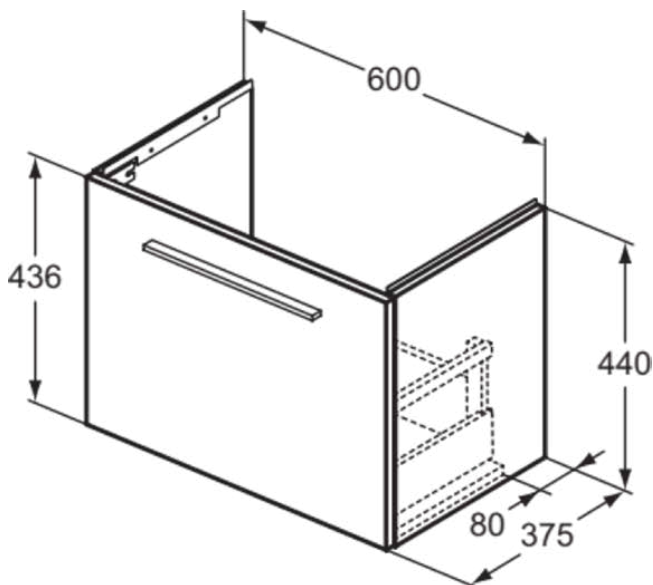

I.LIFE S

T5292NH

I.LIFE S | Waschtisch-Unterschrank 600x375x440 mm in greige matt, 1 Schublade | SoftClosing, Platzsparend, Nachhaltig gewonnenes Holz

Bild & Zeichnung

Allgemeine Informationen

Produktkategorie:	Möbel
Produktart:	Waschtisch-Unterschrank
Marke:	Ideal Standard
Kollektion:	I.LIFE S
Designer:	Palomba Serafini Associati
Colour:	NH - Greige Matt
Oberflächenveredelung:	Matt
Maximale Höhe (mm):	440
Maximale Breite (mm):	600
Ausladung (mm):	375
Befestigungsart:	Befestigungsset
Nettogewicht (kg):	15.49
EAN Code:	8014140495291

Funktionen

SoftClosing

Platzsparend

Nachhaltig gewonnenes Holz

Downloads

[Installation Guide](#)

[Spare Parts List](#)

Produktspezifikationen

Einzugsmechanismus:	Softclosing
Farbcode:	NH
Farbbeschreibung:	greige matt
Eckmodell:	Nein
Vollauszug:	Ja
Griff(e):	Benötigt
Einstellbare Montagefüße:	Nein
Material:	Holz
Materialspezifikation (Korpus):	Melamin-Spanplatte (MFC)
Anzahl der Türen (gesamt):	0
Anzahl der Türen (links öffnend):	0
Anzahl der Türen (rechts öffnend):	0
Anzahl der Auszüge (gesamt):	1
Anzahl der externen Auszüge:	1
Anzahl der internen Auszüge:	0
Anzahl der offenen Fächer:	0
Anzahl der Rolltüren:	0
Anzahl der Ablagen:	0
Anzahl der Schiebetüren:	0