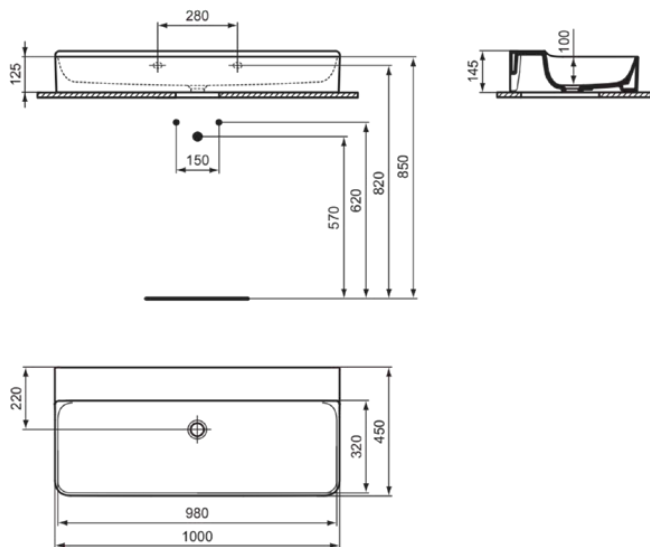

## T380201

CONCA | Waschtisch 1000x450x145 mm in weiß glänzend, ohne Hahnloch, ohne Überlauf | Platzsparender Waschtisch

### Allgemeine Informationen

Produktkategorie:	Waschtische
Produktart:	Waschtisch
Marke:	Ideal Standard
Kollektion:	CONCA
Designer:	Palomba Serafini Associati
Farbe:	01 - Weiß Glänzend
Oberflächenveredelung:	glänzend
Höhe (mm):	145
Breite (mm):	1000
Ausladung (mm):	450
Nettogewicht (kg):	25.40
EAN Code:	8014140458180