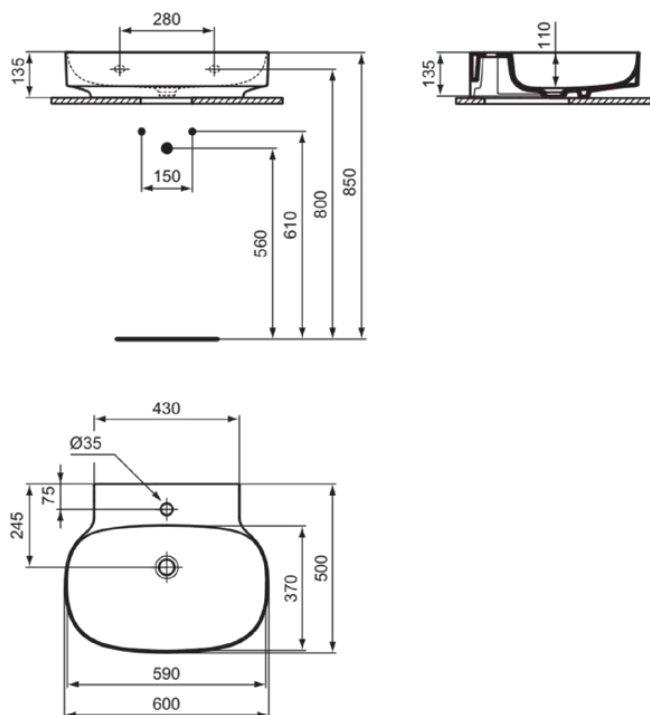

LINDA-X

T4393MA

LINDA-X | Waschtisch 600x500x135 mm in weiß, 1 Hahnloch, ohne Überlauf | Diamatec, IdealPlus

Bild & Zeichnung

Allgemeine Informationen

Produktkategorie:	Waschtische
Produktart:	Waschtisch
Marke:	Ideal Standard
Kollektion:	LINDA-X
Designer:	Palomba Serafini Associati
Colour:	MA - Weiß
Oberflächenveredelung:	glänzend
Maximale Höhe (mm):	135
Maximale Breite (mm):	600
Ausladung (mm):	500
Nettogewicht (kg):	14.00
EAN Code:	8014140490340

Features

Produktstandards & Zertifikate

Normen:	EN 14688
Declaration of Performance classification (DoP):	CL00

Produktspezifikationen

Farbcode:	MA
Farbbeschreibung:	weiß
Diamatec Technologie:	Ja
IdealPlus Technologie:	Ja
Geschliffene Unterseite:	Nein
Barrierefreies Produkt:	Nein
Mit Kettenöse:	Nein
Material:	Keramik
Materialspezifikation:	Diamatec
Anzahl von Hahnlöchern je Waschbecken:	1
Anzahl von Waschbecken:	1
Sichtbarer Überlauf:	Nein
PVD Technologie:	Nein
Ablagefläche:	Hinten
Oberflächenveredelung:	glänzend
Position des Hahnlochs:	Mitte
Mit Rückwand:	Nein
Mit Verschlussstopfen:	Nein
Mit Überlauf:	Nein
Mit Siphon:	Nein

LINDA-X

T4393MA

LINDA-X | Waschtisch 600x500x135 mm in weiß, 1 Hahnloch, ohne Überlauf | Diamatec, IdealPlus

Befestigungsmaterial im Lieferumfang enthalten:	Nein
Montageart:	wandhängend
Empfohlene Ausschittschablone:	TT0299731