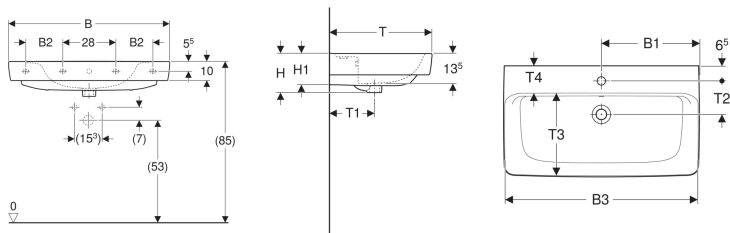

Geberit Renova Plan Waschtisch

Beispielbild

Eigenschaften

- Unterbaufähig
- Mit Halbsäule kombinierbar

Technische Daten

Werkstoff

Sanitärkeramik

Art.-Nr.	Farbe / Oberfläche	Oberflächennloch	Überlauf	B	B1	B2	B3	Breite Unterschrank	H	H1	T	T1	T2	T3	T4	Befestigungspunkte	VE1
501.700.00.8 *	weiß / KeraTect	ohne	sichtbar	85 cm	42.5 cm	17 cm	83.5 cm	78.2 cm	18.5 cm	15 cm	48 cm	21 cm	-	35.5 cm	11.5 cm	4	1 St.

- Bei den Waschtischen 55, 60 und 65 cm ohne Überlauf, ist der Überlaufkanal komplett geschlossen