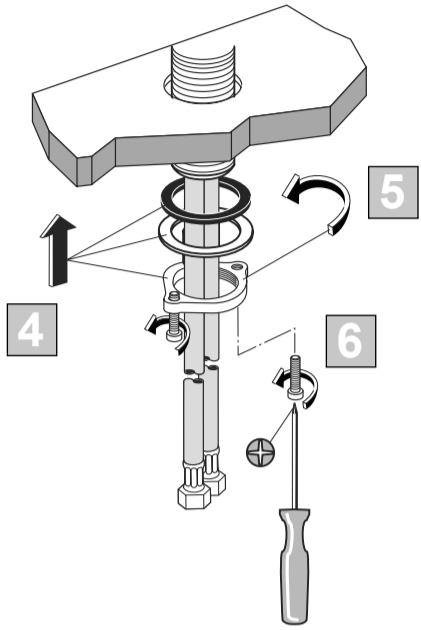

GUSTO

Ideal Standard

11.2023 / B565238

B D421 ..

Ideal Standard International NV
Corporate Village – Gent Building
Da Vincilaan 2
1935 Zaventem
Belgium
<http://www.idealstandardinternational.com>

P	T	Snowflake	4	3	2	1	0
			°C	°C	°C	°C	°C
0,3 MPa 3 bar	50°C	15°C	27	33	41	48	50
	65°C	15°C	33	42	53	63	65
	85°C	15°C	41	53	68	83	85