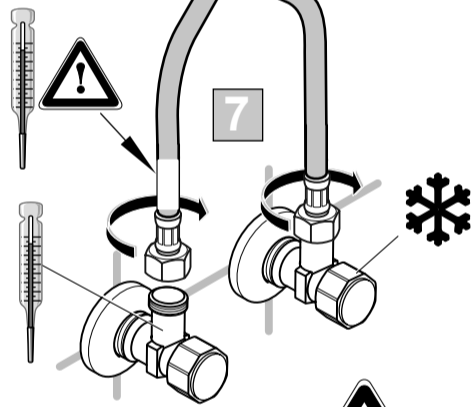

GUSTO

Ideal Standard

11.2023 / B565238

B D421 ..

Ideal Standard International NV
Corporate Village – Gent Building
Da Vincilaan 2
1935 Zaventem
Belgium
<http://www.idealstandardinternational.com>

P	T	Snowflake	4	3	2	1	0
			°C	°C	°C	°C	°C
0,3 MPa 3 bar	50°C	15°C	27	33	41	48	50
	65°C	15°C	33	42	53	63	65
	85°C	15°C	41	53	68	83	85