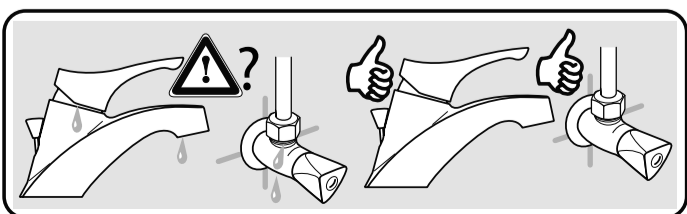

GUSTO

Ideal Standard

11.2023 / B565238

B D421 ..

Ideal Standard International NV
Corporate Village – Gent Building
Da Vincilaan 2
1935 Zaventem
Belgium
<http://www.idealstandardinternational.com>

P	T	Snowflake	4	3	2	1	0
			°C	°C	°C	°C	°C
0,3 MPa 3 bar	50°C	15°C	27	33	41	48	50
	65°C	15°C	33	42	53	63	65
	85°C	15°C	41	53	68	83	85