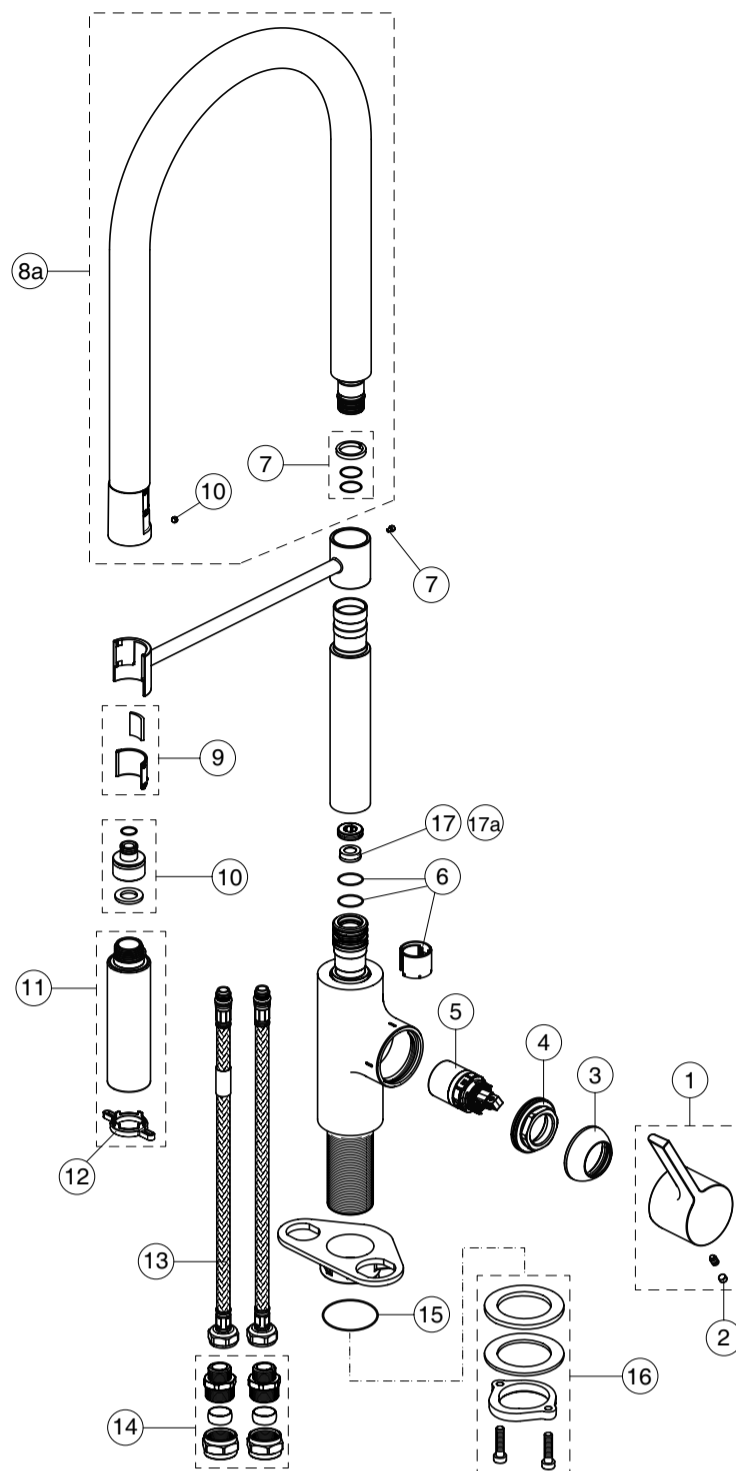

Ordering spares / Ersatzteil - Regelung / Pièces de rechange / Parti di ricambio / Lista de recambios / Onderdelen bestellen (NL/B) / Κωδικοί Ανταλλακτικών / Bestilling af reservedele / Beställning av reservdelar / Bestilling av reservedeler / Резервни части / Запчасти / Części zapasowe / Piese de schimb / Rendelhető alkatrészek / Запасні частини / Резервни делови / Резервни делови / Atsarginių dalių / Tellitavad varuosad / Rezerves daļas / Náhradní díly / Náhradné diely / Yedek parça siparişi / Nadomestni deli

XX = AA, AD,

- | | |
|-----------------|---------------------------|
| 1 - B 961813 XX | 10 - B 961907 NU |
| 2 - A 963751 NU | 11 - B 961905 AA |
| 3 - B 961815 XX | 12 - B 961906 NU |
| 4 - B 961814 NU | 13 - A 963600 NU |
| 5 - A 861397 NU | 14 - B 960845 NU |
| 6 - B 961582 NU | 15 - A 962575 NU |
| 7 - B 961910 NU | 16 - B 960255 NU |
| 8 - B 961909 XX | 17 - B 961941 NU - 8L/min |
| 9 - B 961908 NU | |

	P	bar	0,5	MAX. 10		5		Q	(3 bar)
	T	°C		MAX. 80		65			l/min
						40			6,5