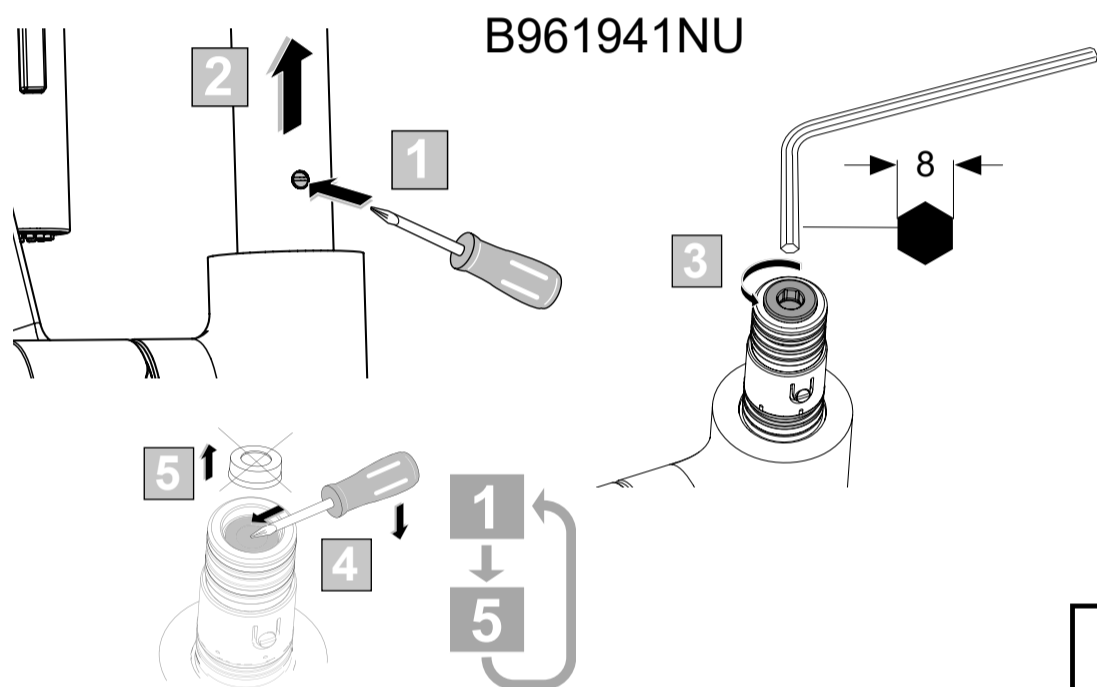

XX = AA, AD,

- | | |
|-----------------|---------------------------|
| 1 - B 961813 XX | 10 - B 961907 NU |
| 2 - A 963751 NU | 11 - B 961905 AA |
| 3 - B 961815 XX | 12 - B 961906 NU |
| 4 - B 961814 NU | 13 - A 963600 NU |
| 5 - A 861397 NU | 14 - B 960845 NU |
| 6 - B 961582 NU | 15 - A 962575 NU |
| 7 - B 961910 NU | 16 - B 960255 NU |
| 8 - B 961909 XX | 17 - B 961941 NU - 8L/min |
| 9 - B 961908 NU | |

GUSTO

Ideal Standard

11.2023 / B565238

B D421 ..

Ideal Standard International NV
Corporate Village – Gent Building
Da Vincilaan 2
1935 Zaventem
Belgium
<http://www.idealstandardinternational.com>

P	T	Snowflake	4	3	2	1	0
			°C	°C	°C	°C	°C
0,3 MPa 3 bar	50°C	15°C	27	33	41	48	50
	65°C	15°C	33	42	53	63	65
	85°C	15°C	41	53	68	83	85

	P	bar	0,5	MAX. 10		5		Q	(3 bar)
	T	°C		MAX. 80		65			l/min
						40			6,5