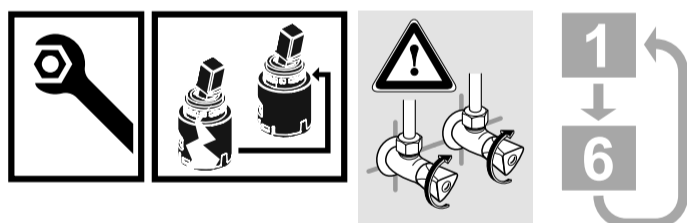

GUSTO

Ideal Standard

11.2023 / B565238

B D421 ..

Ideal Standard International NV
Corporate Village – Gent Building
Da Vincilaan 2
1935 Zaventem
Belgium
<http://www.idealstandardinternational.com>

P	T	Snowflake	4	3	2	1	0
			°C	°C	°C	°C	°C
0,3 MPa 3 bar	50°C	15°C	27	33	41	48	50
	65°C	15°C	33	42	53	63	65
	85°C	15°C	41	53	68	83	85