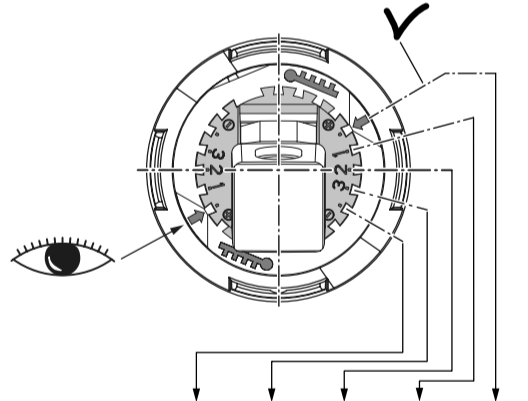

GUSTO

Ideal Standard

11.2023 / B565238

B D421 ..

Ideal Standard International NV
Corporate Village – Gent Building
Da Vincilaan 2
1935 Zaventem
Belgium
<http://www.idealstandardinternational.com>

P	T	Snowflake	4	3	2	1	0
			°C	°C	°C	°C	°C
0,3 MPa 3 bar	50°C	15°C	27	33	41	48	50
	65°C	15°C	33	42	53	63	65
	85°C	15°C	41	53	68	83	85