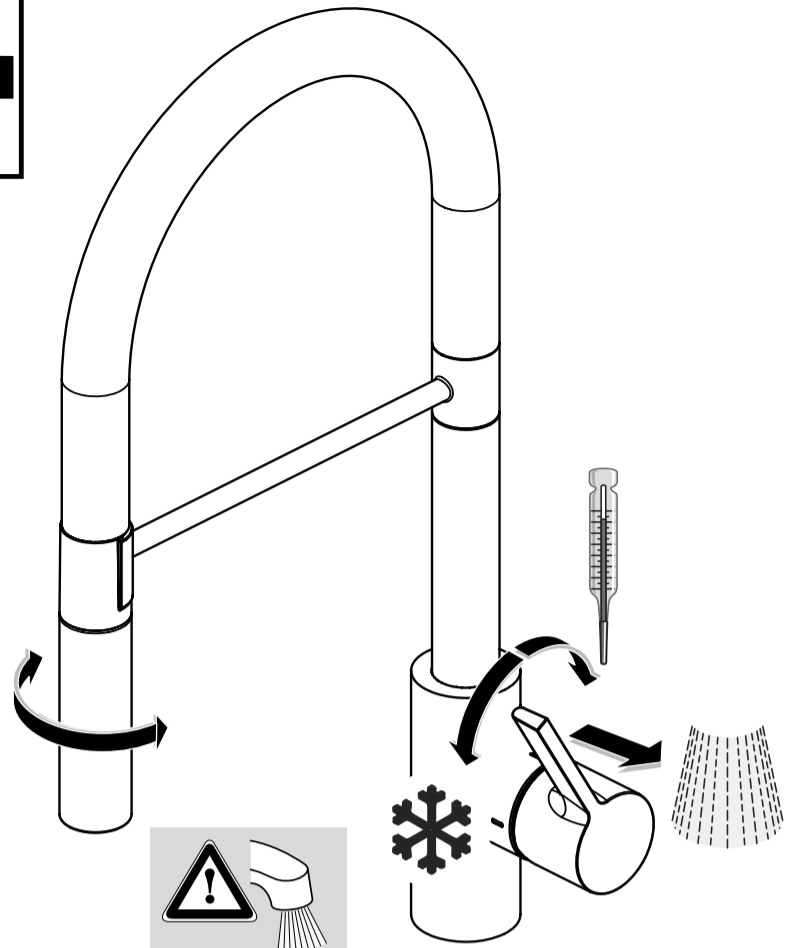

GUSTO

Ideal Standard

11.2023 / B565238

B D421 ..

Ideal Standard International NV
Corporate Village – Gent Building
Da Vincilaan 2
1935 Zaventem
Belgium
<http://www.idealstandardinternational.com>

P	T	Snowflake	4	3	2	1	0
			°C	°C	°C	°C	°C
0,3 MPa 3 bar	50°C	15°C	27	33	41	48	50
	65°C	15°C	33	42	53	63	65
	85°C	15°C	41	53	68	83	85