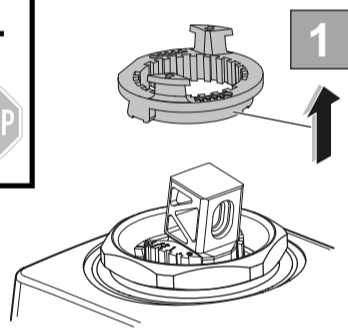

GUSTO

Ideal Standard

11.2023 / B565238

B D421 ..

Ideal Standard International NV
Corporate Village – Gent Building
Da Vincilaan 2
1935 Zaventem
Belgium
<http://www.idealstandardinternational.com>

P	T	Snowflake	4	3	2	1	0
			°C	°C	°C	°C	°C
0,3 MPa 3 bar	50°C	15°C	27	33	41	48	50
	65°C	15°C	33	42	53	63	65
	85°C	15°C	41	53	68	83	85