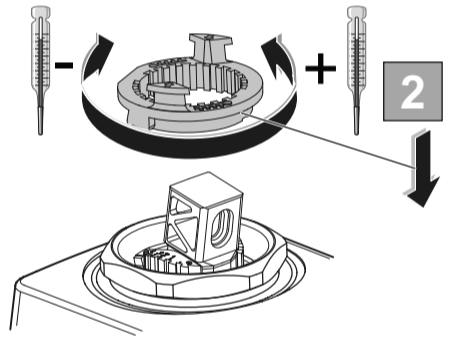

GUSTO

Ideal Standard

11.2023 / B565238

B D421 ..

Ideal Standard International NV
Corporate Village – Gent Building
Da Vincilaan 2
1935 Zaventem
Belgium
<http://www.idealstandardinternational.com>

P	T	Snowflake	4	3	2	1	0
			°C	°C	°C	°C	°C
0,3 MPa 3 bar	50°C	15°C	27	33	41	48	50
	65°C	15°C	33	42	53	63	65
	85°C	15°C	41	53	68	83	85