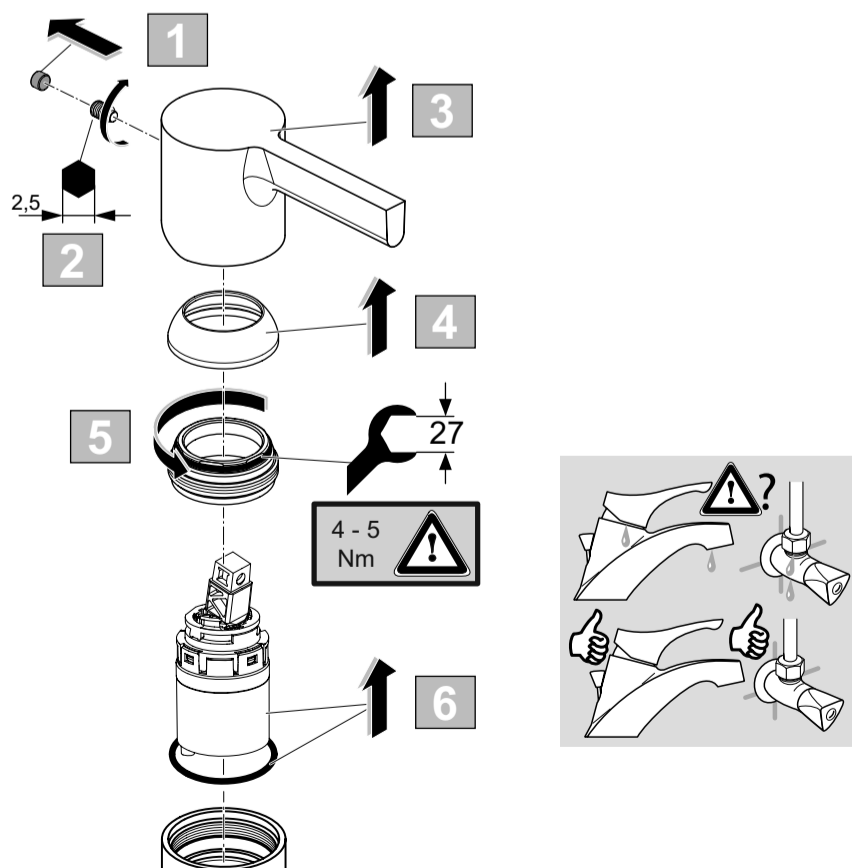

Ordering spares / Ersatzteil - Regelung / Pièces de rechange / Parti di ricambio / Lista de recambios / Onderdelen bestellen (NL/B) / Κωδικοί Ανταλλακτικών / Bestilling af reservedele / Beställning av reservdelar / Bestilling av reservedeler / Резервни части / Запчасти / Części zapasowe / Piese de schimb / Rendelhető alkatrészek / Запасні частини / Резервни делови / Резервни делови / Atsarginių dalių / Tellitavad varuosad / Rezerves daļas / Náhradní díly / Náhradné diely / Yedek parça siparişi / Nadomestni deli

XX = AA, AD, ...

1 - B 961813 XX	10 - B 961907 NU
2 - A 963751 NU	11 - B 961905 AA
3 - B 961815 XX	12 - B 961906 NU
4 - B 961814 NU	13 - A 963600 NU
5 - A 861397 NU	14 - B 960845 NU
6 - B 961582 NU	15 - A 962575 NU
7 - B 961910 NU	16 - B 960255 NU
8 - B 961909 XX	17 - B 961941 NU - 8L/min
9 - B 961908 NU	

GUSTO

Ideal Standard

11.2023 / B565238

B D421 ..