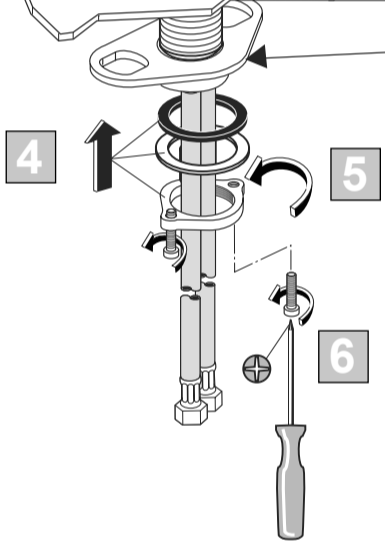

GUSTO

Ideal Standard

11.2023 / B565238

B D421 ..

Ideal Standard International NV
Corporate Village – Gent Building
Da Vincilaan 2
1935 Zaventem
Belgium
<http://www.idealstandardinternational.com>

P	T	Snowflake	4	3	2	1	0
			°C	°C	°C	°C	°C
0,3 MPa 3 bar	50°C	15°C	27	33	41	48	50
	65°C	15°C	33	42	53	63	65
	85°C	15°C	41	53	68	83	85