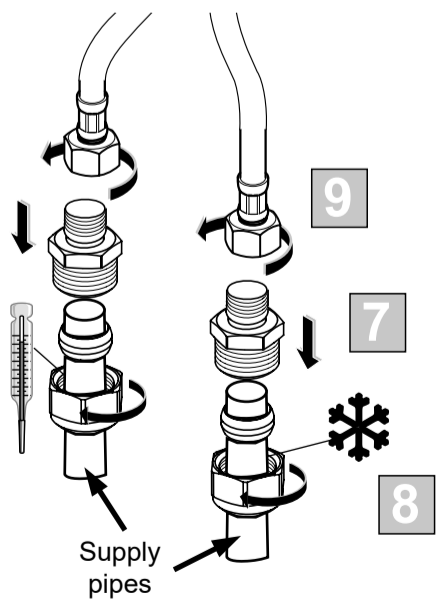

GUSTO

Ideal Standard

11.2023 / B565238

B D421 ..

Ideal Standard International NV
Corporate Village – Gent Building
Da Vincilaan 2
1935 Zaventem
Belgium
<http://www.idealstandardinternational.com>

P	T	Snowflake	4	3	2	1	0
			°C	°C	°C	°C	°C
0,3 MPa 3 bar	50°C	15°C	27	33	41	48	50
	65°C	15°C	33	42	53	63	65
	85°C	15°C	41	53	68	83	85