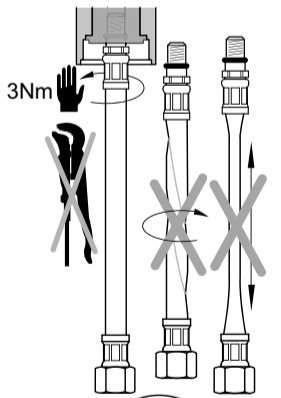

GUSTO

Ideal Standard

11.2023 / B565238

B D421 ..

Ideal Standard International NV
Corporate Village – Gent Building
Da Vincilaan 2
1935 Zaventem
Belgium
<http://www.idealstandardinternational.com>

P	T	Snowflake	4	3	2	1	0
			°C	°C	°C	°C	°C
0,3 MPa 3 bar	50°C	15°C	27	33	41	48	50
	65°C	15°C	33	42	53	63	65
	85°C	15°C	41	53	68	83	85