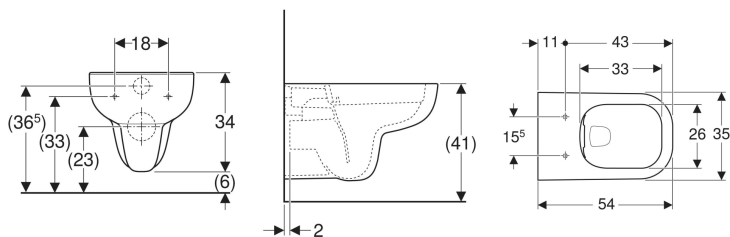

Geberit Smyle Wand-WC Tiefspüler, Rimfree

Beispielbild

Verwendungszwecke

- Für UP-Spülkästen
- Für Druckspüler

Eigenschaften

- Wandhängend

- Tiefspül-WC
- Abgang horizontal
- Rimfree
- Typ 1, Vollmenge 6 l, nach EN 997

Technische Daten

Werkstoff | Sanitärkeramik

Zusätzlich zu bestellen

- WC-Sitz

Art.-Nr.	Farbe / Oberfläche	B	H	T	VE1
500.210.01.8	weiß / KeraTect	35 cm	34 cm	54 cm	1 St.

Auslaufend