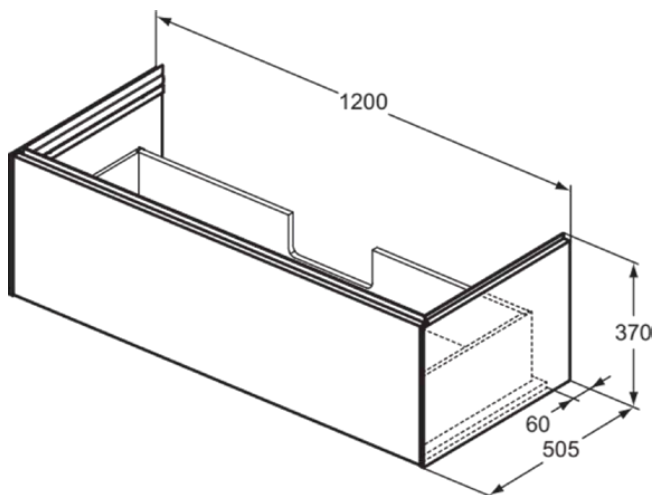

CONCA

T4580Y1

CONCA | Waschtisch-Unterschrank 1200x505x370 mm in weiß matt lackiert, 1 Schublade | Vollauszug, Push-to-open, SoftClosing, Vormontiert, Nachhaltig gewonnenes Holz, Echtholz furnier

Bild & Zeichnung

Allgemeine Informationen

Produktkategorie:	Möbel
Produktart:	Waschtisch-Unterschrank
Marke:	Ideal Standard
Kollektion:	CONCA
Designer:	Palomba Serafini Associati
Colour:	Y1 - Weiß Matt Lackiert
Oberflächenveredelung:	Matt
Höhe (mm):	370
Breite (mm):	1200
Ausladung (mm):	505
Befestigungsart:	Befestigungsset
Nettogewicht (kg):	36.50
EAN Code:	8014140483335

CONCA

T4580Y1

CONCA | Waschtisch-Unterschrank 1200x505x370 mm in weiß matt lackiert, 1 Schublade | Vollauszug, Push-to-open, SoftClosing, Vormontiert, Nachhaltig gewonnenes Holz, Echtholz furnier

Produktspezifikationen