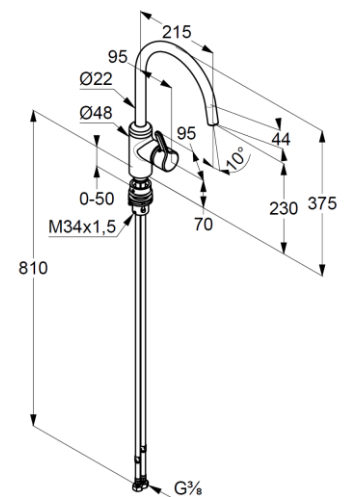

Technische Daten/ Technical Data

KLUDI BINGO STAR
Spültisch-Bajonett-Armatur
DN 15

Artikel- Nr.: 428570578

Oberfläche:
05 chrom

Artikeltext
Hersteller KLUDI GmbH & Co. KG
Typ: KLUDI BINGO STAR
Spültisch-Armatur
Artikel- Nr.: 428570578

Spültisch-Bajonett-Armatur
Einhebelmischer
1-Loch Montage
für Unterfenster-Montage
verbleibende Sockelhöhe: 25mm
geschlossener Hebel, Metall
seitliche Betätigung
Strahlregler M16,5 PCA laminar
Keramik-Kartusche mit Heißwasserbegrenzung
Durchflussmenge bei 3 bar 7,6 l/min.
schwenkbarer Auslauf (360°)
flexible Druckschläuche G $\frac{3}{8}$ DVGW zugelassen
Schaftbefestigung

Produktabbildung/ Product picture

Maßzeichnung/ Dimensional drawing

Durchfluss/ Flow rate