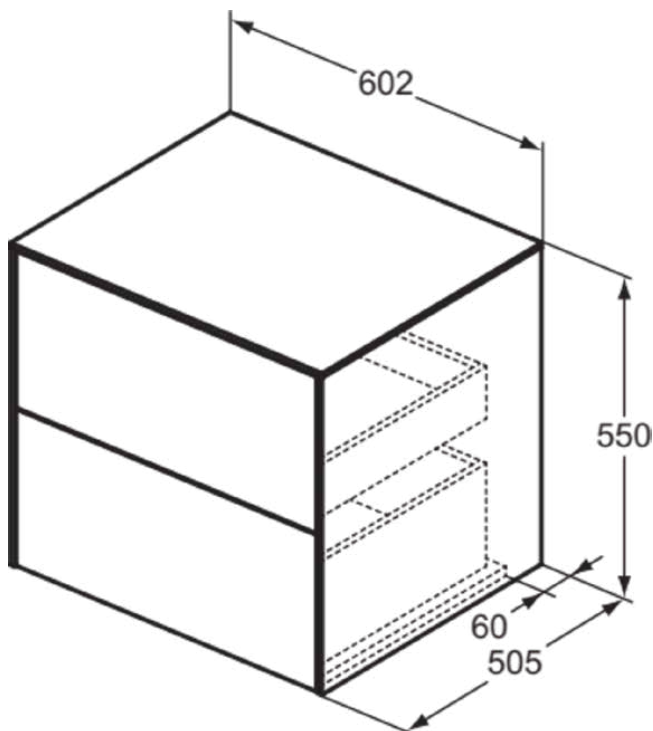

CONCA

T4321Y2

CONCA | Waschtisch-Unterschrank 602x505x550 mm in anthrazit matt lackiert, 2 Schubladen | Vollauszug, Push-to-open, SoftClosing, Vormontiert, Nachhaltig gewonnenes Holz, Echtholz furnier

Bild & Zeichnung

Allgemeine Informationen

Produktkategorie:	Möbel
Produktart:	Waschtisch-Unterschrank
Marke:	Ideal Standard
Kollektion:	CONCA
Designer:	Palomba Serafini Associati
Colour:	Y2 - Anthrazit Matt Lackiert
Oberflächenveredelung:	Matt
Höhe (mm):	550
Breite (mm):	602
Ausladung (mm):	505
Befestigungsart:	Befestigungsset
Nettogewicht (kg):	38.00
EAN Code:	8014140463986

CONCA

T4321Y2

CONCA | Waschtisch-Unterschrank 602x505x550 mm in anthrazit matt lackiert, 2 Schubladen | Vollauszug, Push-to-open, SoftClosing, Vormontiert, Nachhaltig gewonnenes Holz, Echtholz furnier

Produktspezifikationen