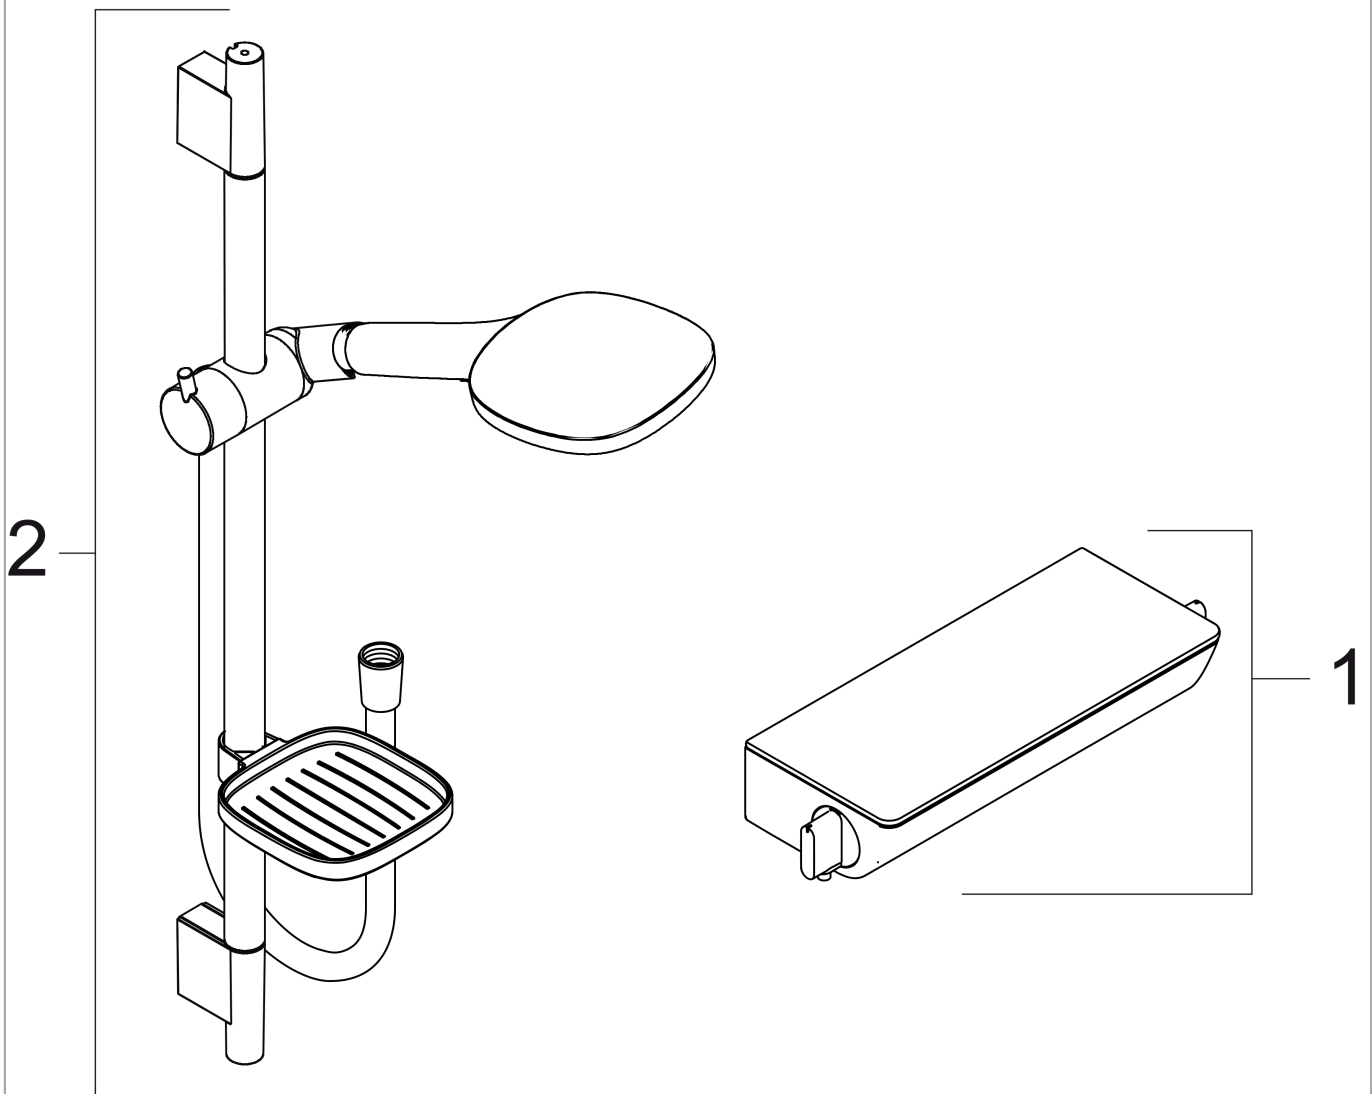

### Maßzeichnung

**Raindance Select E**

**Brausesystem Aufputz 120 3jet mit Ecostat Select Thermostat und Brausestange 90 cm**

Oberfläche: **Chrom** Artikelnummer: **27039000**

**Durchflussdiagramm**

Die Verbrauchswerte wurden praxisnah mit den dazugehörigen Armaturen (Thermostat/Mischer/ Unterputzventil) gemessen.

**Raindance Select E**

**Brausesystem Aufputz 120 3jet mit Ecostat Select Thermostat und Brausestange 90 cm**

Oberfläche: **Chrom** Artikelnummer: **27039000**

Einbaubeispiel

**Raindance Select E**

**Brausesystem Aufputz 120 3jet mit Ecostat Select Thermostat und Brausestange 90 cm**

Oberfläche: **Chrom** Artikelnummer: **27039000**

**Explosionszeichnung**

Baujahr: >06/13

**Raindance Select E**

**Brausesystem Aufputz 120 3jet mit Ecostat Select Thermostat und Brausestange 90 cm**

Oberfläche: **Chrom** Artikelnummer: **27039000**