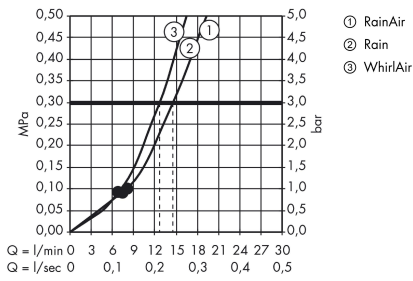

### Produktabbildung

### Maßzeichnung

**Raindance Select E**

**Brausesystem Aufputz 120 3jet mit Ecostat Select Thermostat und Brausestange 90 cm**

Oberfläche: **Chrom** Artikelnummer: **27039000**

**Durchflussdiagramm**

Die Verbrauchswerte wurden praxisnah mit den dazugehörigen Armaturen (Thermostat/Mischer/ Unterputzventil) gemessen.