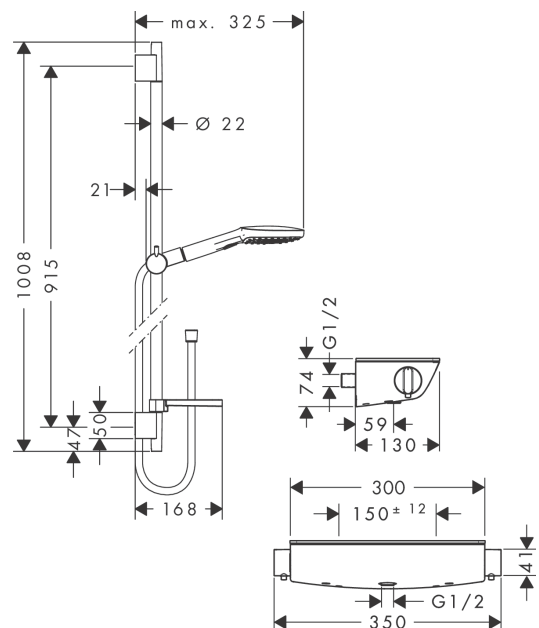

#### Merkmale

- besteht aus: Handbrause, Brausethermostat, Brausestange, Handbrausehalterung, Seifenschale, Brauseschlauch
- Brausekopfgröße: 120 mm
- komfortable Strahlartenumstellung durch Select-Taste
- Strahlart Handbrause: Rain, RainAir, Whirl
- maximale Durchflussmenge bei 3 bar: 14,4 l/min
- Mindestfließdruck: 1 bar
- min. Betriebsdruck: 1 bar
- max. Betriebsdruck: 6 bar
- Profil Brausestange: rund
- Brausestangendurchmesser: 22 mm
- Bohrabstand: 625 mm
- brauseseitiger Drehwirbel gegen lästiges Verdrehen des Brauseschlauches
- Neigungswinkel um 90° verstellbar, Handbrausehalterung schwenkt nach links und rechts sowie oben und unten
- bei Montage auf bestehenden G 3/4 Anschluss wird der Adapter # 02026000 benötigt
- CoolContact am Thermostat: Verhindert ein Aufheizen des Gehäuses und macht Duschen so noch sicherer

### Produktabbildung

### Maßzeichnung

**Raindance Select E**

**Brausesystem Aufputz 120 3jet mit Ecostat Select Thermostat und Brausestange 90 cm**

Oberfläche: **Chrom** Artikelnummer: **27039000**

**Durchflussdiagramm**

Die Verbrauchswerte wurden praxisnah mit den dazugehörigen Armaturen (Thermostat/Mischer/ Unterputzventil) gemessen.