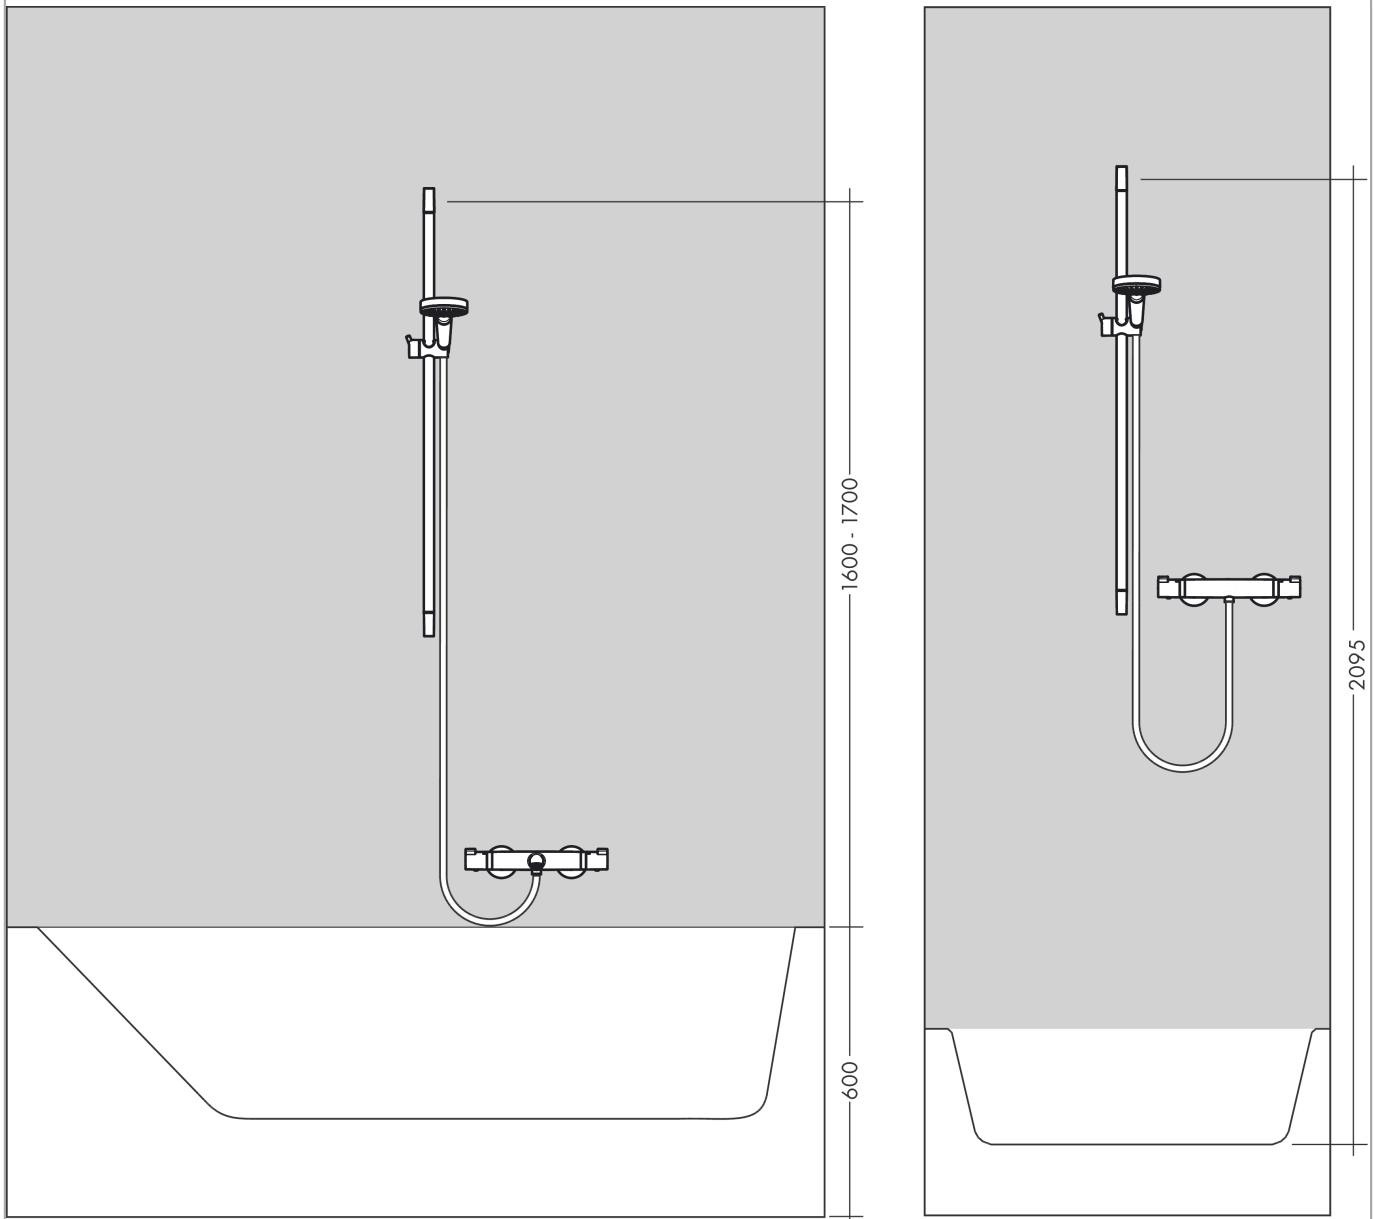

#### Merkmale

- besteht aus: Handbrause, Brausethermostat, Brausestange, Handbrausehalterung, Seifenschale, Brauseschlauch
- Brausekopfgröße: 120 mm
- komfortable Strahlartenumstellung durch Select-Taste
- Strahlart Handbrause: Rain, RainAir, Whirl
- maximale Durchflussmenge bei 3 bar: 14,4 l/min
- Mindestfließdruck: 1 bar
- min. Betriebsdruck: 1 bar
- max. Betriebsdruck: 6 bar
- Profil Brausestange: rund
- Brausestangendurchmesser: 22 mm
- Bohrabstand: 625 mm
- brauseseitiger Drehwirbel gegen lästiges Verdrehen des Brauseschlauches
- Neigungswinkel um 90° verstellbar, Handbrausehalterung schwenkt nach links und rechts sowie oben und unten
- bei Montage auf bestehenden G 3/4 Anschluss wird der Adapter # 02026000 benötigt
- CoolContact am Thermostat: Verhindert ein Aufheizen des Gehäuses und macht Duschen so noch sicherer

### Maßzeichnung

**Raindance Select E**

**Brausesystem Aufputz 120 3jet mit Ecostat Select Thermostat und Brausestange 90 cm**

Oberfläche: **Chrom** Artikelnummer: **27039000**

**Durchflussdiagramm**

Die Verbrauchswerte wurden praxisnah mit den dazugehörigen Armaturen (Thermostat/Mischer/ Unterputzventil) gemessen.

**Raindance Select E**

**Brausesystem Aufputz 120 3jet mit Ecostat Select Thermostat und Brausestange 90 cm**

Oberfläche: **Chrom** Artikelnummer: **27039000**

Einbaubeispiel

**Raindance Select E**

**Brausesystem Aufputz 120 3jet mit Ecostat Select Thermostat und Brausestange 90 cm**

Oberfläche: **Chrom** Artikelnummer: **27039000**

**Explosionszeichnung**

Baujahr: >06/13

**Raindance Select E**

**Brausesystem Aufputz 120 3jet mit Ecostat Select Thermostat und Brausestange 90 cm**

Oberfläche: **Chrom** Artikelnummer: **27039000**