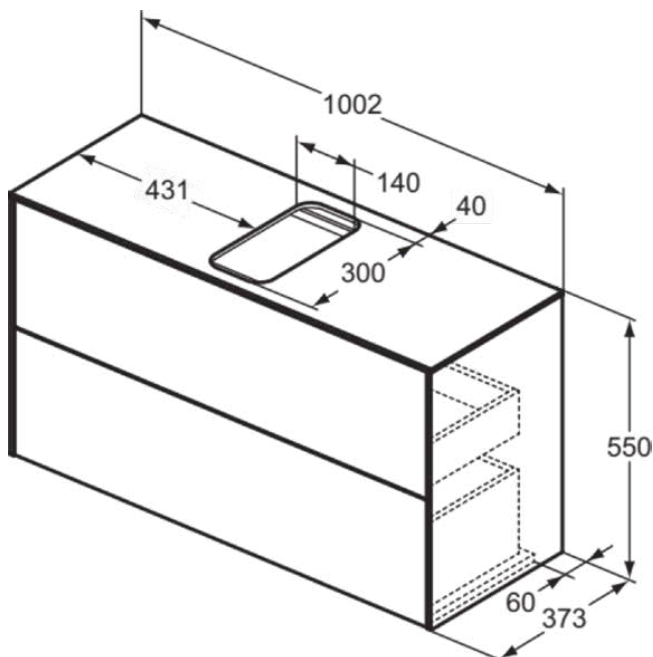

CONCA

T3948Y2

CONCA | Waschtisch-Unterschrank 1002x373x550 mm in anthrazit matt lackiert, 2 Schubladen | Grifflos, Vollauszug, Push-to-open, SoftClosing, Vormontiert, Nachhaltig gewonnenes Holz, Echtholz furnier

Bild & Zeichnung

Allgemeine Informationen

Produktkategorie:	Möbel
Produktart:	Waschtisch-Unterschrank
Marke:	Ideal Standard
Kollektion:	CONCA
Designer:	Palomba Serafini Associati
Colour:	Y2 - Anthrazit Matt Lackiert
Oberflächenveredelung:	Matt
Maximale Höhe (mm):	550
Maximale Breite (mm):	1002
Ausladung (mm):	373
Befestigungsart:	Befestigungsset
Nettogewicht (kg):	39.50
EAN Code:	8014140461227

Funktionen

	Grifflos		Vollauszug
	Push-to-open		SoftClosing
	Vormontiert		Nachhaltig gewonnenes Holz
	Echtholz furnier		

Downloads

- [Installation Guide](#)
- [Spare Parts List](#)

Produktspezifikationen

Einzugsmechanismus:	Softclosing
Farbcode:	Y2
Farbbeschreibung:	anthrazit matt lackiert
Eckmodell:	Nein
Vollauszug:	Ja
Griff(e):	Grifflos
Einstellbare Montagefüße:	Nein
Position des Ausschnitts:	Mitte
Material:	Holz
Materialspezifikation (Korpus):	Hochverdichtete 3-Schicht Spanplatte
Materialspezifikation Waschtischplatte:	MDF lackiert
Anzahl der Türen (gesamt):	0
Anzahl der Türen (links öffnend):	0