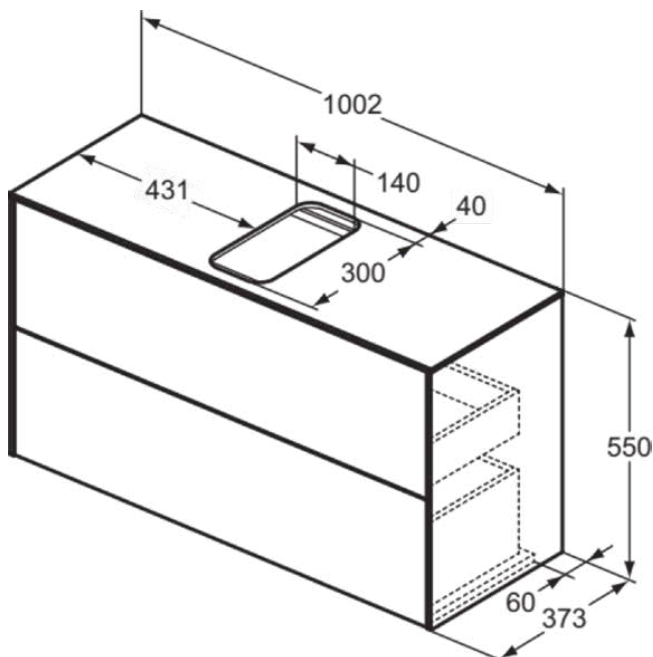

CONCA

T3948Y2

CONCA | Waschtisch-Unterschrank 1002x373x550 mm in anthrazit matt lackiert, 2 Schubladen | Vollauszug, Push-to-open, SoftClosing, Vormontiert, Nachhaltig gewonnenes Holz, Echtholz furnier

Bild & Zeichnung

Allgemeine Informationen

Produktkategorie:	Möbel
Produktart:	Waschtisch-Unterschrank
Marke:	Ideal Standard
Kollektion:	CONCA
Designer:	Palomba Serafini Associati
Colour:	Y2 - Anthrazit Matt Lackiert
Oberflächenveredelung:	Matt
Höhe (mm):	550
Breite (mm):	1002
Ausladung (mm):	373
Befestigungsart:	Befestigungsset
Nettogewicht (kg):	39.50
EAN Code:	8014140461227

CONCA

T3948Y2

CONCA | Waschtisch-Unterschrank 1002x373x550 mm in anthrazit matt lackiert, 2 Schubladen | Vollauszug, Push-to-open, SoftClosing, Vormontiert, Nachhaltig gewonnenes Holz, Echtholz furnier

Produktspezifikationen