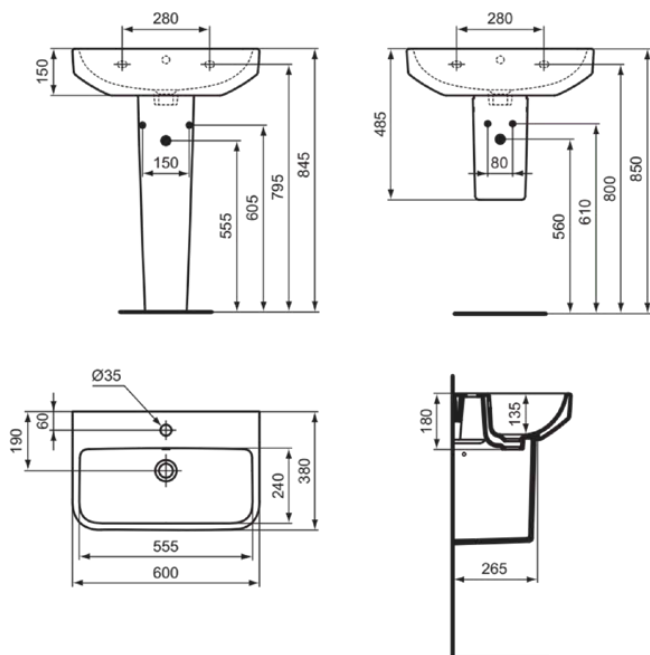

Produktspezifikationen

Farbcode:	MA
Farbbeschreibung:	weiß
IdealPlus Technologie:	Ja
Geschliffene Unterseite:	Nein
Barrierefreies Produkt:	Nein
Mit Kettenöse:	Nein
Material:	Keramik
Materialspezifikation:	Feinfeuerton
Anzahl von Hahnlöchern je Waschbecken:	1
Anzahl von Waschbecken:	1
Sichtbarer Überlauf:	Ja
PVD Technologie:	Nein
Ablagefläche:	Hinten
Oberflächenveredelung:	glänzend
Position des Hahnlochs:	Mitte
Form des Überlaufs:	Rund
Mit Rückwand:	Ja
Mit Verschlussstopfen:	Nein
Mit Überlauf:	Ja
Mit Siphon:	Nein
Montageart:	wandhängend