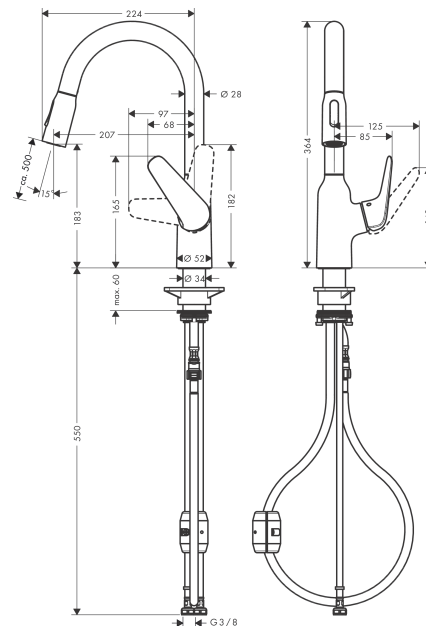

#### Merkmale

- ComfortZone 180
- Schwenkbereich 360°
- Laminarstrahl, Brausestrahl
- Brausestrahl arretierbar, Strahlumstellung durch Tastendruck und Strahlrückstellung automatisch durch Schließen der Armatur
- MagFit magnetische Brausehalterung
- Quick-Connect Schlauch
- maximale Durchflussmenge bei 3 bar: 8 l/min
- Keramikmischsystem
- Temperaturbegrenzung einstellbar
- Rückflussverhinderer integriert
- für Durchlauferhitzer geeignet
- Auszugslänge bis zu 50 cm
- P-IX 7360/IO
- EPD Kitchen Faucets

### Technologie

### Produktabbildung

### Maßzeichnung

**Focus M42**

**Einhebel-Küchenmischer 180, Ausziehbrause, 2jet**

Oberfläche: **Chrom** Artikelnummer: **71801000**

**Explosionszeichnung**

Baujahr: >10/18