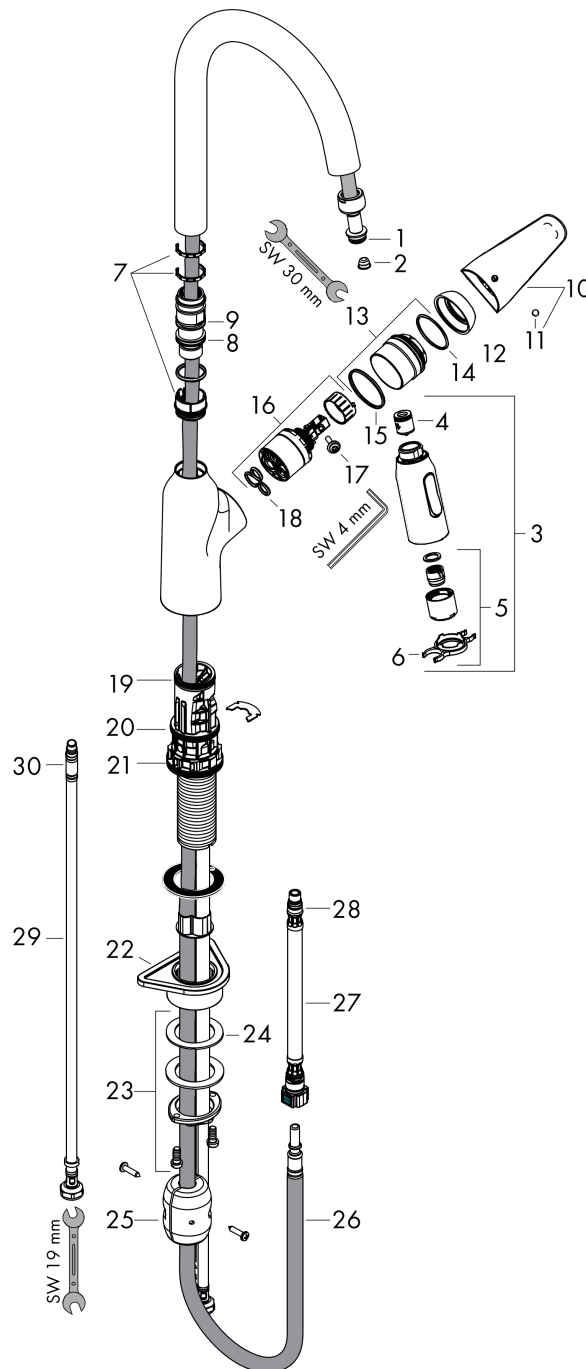

### Produktabbildung

### Maßzeichnung

**Focus M42**

**Einhebel-Küchenmischer 180, Ausziehbrause, 2jet**

Oberfläche: **Chrom** Artikelnummer: **71801000**

**Explosionszeichnung**

Baujahr: >10/18

## Focus M42

Einhebel-Küchenmischer 180, Ausziehbrause, 2jet

Oberfläche: **Chrom** Artikelnummer: **71801000**

### Ersatzteilliste

Baujahr: >10/18

Pos.	Beschreibung	Artikelnummer	PG	VE
1	O-Ring 11x2	98127000	1	1
2	Sieb	97735000	1	1
3	Ausziehbrause	93343000	16	1
4	Rückflußverhinderer-Set DW 15	94074000	5	1
5	Strahlformer	93342000	10	1
6	Serviceschlüssel	95910000	3	1
7	Gleitring-Set	93428000	1	1
8	O-Ring 21x2,5	98211000	1	1
9	O-Ring 22x1,5	98173000	1	1
10	Griff	93344000	0	1
11	Griffstopfen	96338000	1	1
12	Kappe	97406000	6	1
13	Mutter	93346000	10	1
14	O-Ring 32x2	98193000	1	1
15	O-Ring 36x2	98156000	1	1
16	Kartusche kpl.	92730000	11	1
17	Sicherungsschraube	95140000	2	1
18	Dichtung	95008000	3	1
19	O-Ring 30x1,5	98433000	1	1
20	O-Ring 38x2	98396000	1	1
21	O-Ring 44x2,5	98162000	2	1
22	Befestigungsteil	97523000	2	1
23	Schaftbefestigung kpl. (spezial)	93253000	6	1
24	Gleitring	97548000	1	1
25	Gewicht	92500000	9	1
26	Schlauch 1,50 m	95507000	12	1
27	Anschlussschlauch 600 mm M10x1	95561000	7	1
28	O-Ring 8x1,5	98423000	1	1
29	Anschlussschlauch 600 mm M8x0,75 G3/8	96556000	7	1
30	O-Ring 6,6x1,6	93019000	1	1