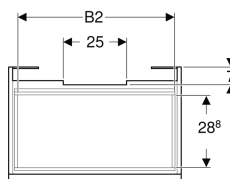

**Geberit Renova Plan Unterschrank für Waschtisch, mit einer Schublade und einer Innenschublade**

Beispielbild

**Eigenschaften**

- FSC™ C134279 zertifiziert
- Wandhängend
- Mit einer Schublade
- Mit einer Innenschublade
- Griffmulde zum Öffnen
- Schublade mit Selbsteinzug
- Schubladen ohne Geruchsverschlussausschnitt

- Feuchtigkeitsbeständig
- Front aus MDF
- Vormontiert geliefert

**Technische Daten**

Werkstoff	Hochverdichtete Dreischicht-Holzspanplatte
Maximale Schubladenbelastung	30 kg

**Lieferumfang**

- Unterschrank für Waschtisch
- Befestigungsmaterial

Art.-Nr.	Farbe / Oberfläche	B	B1	B2	Breite Waschtisch	H	T	T1	VE1
501.904.JR.1 *	Nussbaum hickory / Folie strukturiert	48.4 cm	42 cm	41 cm	55 cm	60.6 cm	40.7 cm	38.4 cm	1 St.

\* Auftragsbezogene Produktion

- Waschtischunterschränke ab 60 cm Breite sind kombinierbar mit dem Seitenschrank Art.-Nr. 501.913.xx.1
- Geberit Raumsparophon Art. 151.116.11.1. zusätzlich bestellen