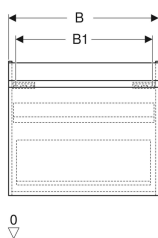

**Geberit Renova Plan Unterschrank für Waschtisch, mit einer Schublade und einer Innenschublade**

Beispielbild

**Eigenschaften**

- FSC™ C134279 zertifiziert
- Wandhängend
- Mit einer Schublade
- Mit einer Innenschublade
- Griffmulde zum Öffnen
- Schublade mit Selbsteinzug
- Schubladen ohne Geruchsverschlussausschnitt

- Feuchtigkeitsbeständig
- Front aus MDF
- Vormontiert geliefert

**Technische Daten**

Werkstoff	Hochverdichtete Dreischicht-Holzspanplatte
Maximale Schubladenbelastung	30 kg

**Lieferumfang**

- Unterschrank für Waschtisch
- Befestigungsmaterial

Art.-Nr.	Farbe / Oberfläche	B	B1	B2	Breite Waschtisch	H	T	T1	VE1
501.904.JR.1 *	Nussbaum hickory / Folie strukturiert	48.4 cm	42 cm	41 cm	55 cm	60.6 cm	40.7 cm	38.4 cm	1 St.

\* Auftragsbezogene Produktion

- Waschtischunterschränke ab 60 cm Breite sind kombinierbar mit dem Seitenschrank Art.-Nr. 501.913.xx.1
- Geberit Raumsparophon Art. 151.116.11.1. zusätzlich bestellen