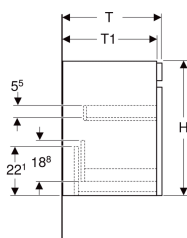

**Geberit Renova Plan Unterschrank für Waschtisch, mit einer Schublade und einer Innenschublade**

Beispielbild

**Eigenschaften**

- FSC™ C134279 zertifiziert
- Wandhängend
- Mit einer Schublade
- Mit einer Innenschublade
- Griffmulde zum Öffnen
- Schublade mit Selbsteinzug
- Schubladen ohne Geruchsverschlussausschnitt

Art.-Nr.	Farbe / Oberfläche	B	B1	B2	Breite Waschtisch	H	T	T1	VE1
501.904.JR.1 *	Nussbaum hickory / Folie strukturiert	48.4 cm	42 cm	41 cm	55 cm	60.6 cm	40.7 cm	38.4 cm	1 St.

\* Auftragsbezogene Produktion

- Waschtischunterschränke ab 60 cm Breite sind kombinierbar mit dem Seitenschrank Art.-Nr. 501.913.xx.1
- Geberit Raumsparophon Art. 151.116.11.1. zusätzlich bestellen