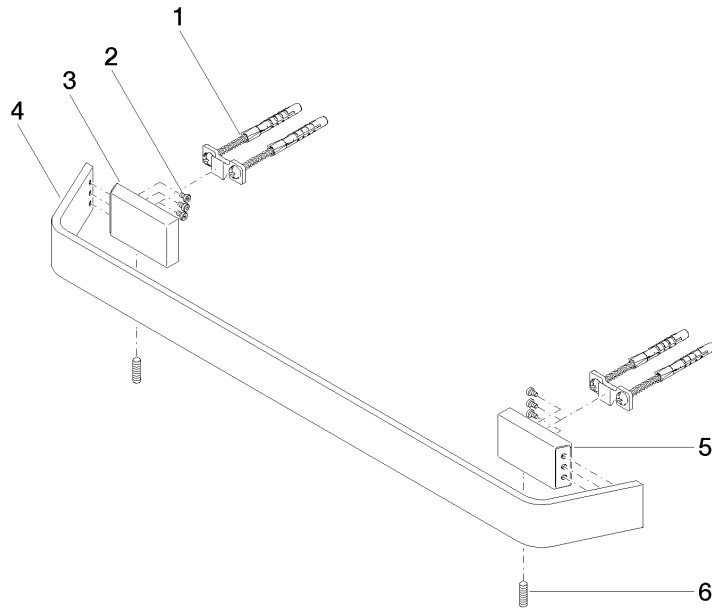

CL.1 Badetuchhalter - Dark Platinum gebürstet

CL.1

83 045 705

- Stichmaß 449 mm
- Breite 523 mm
- Höhe 35 mm
- Ausladung 70 mm

	Dark Platinum gebürstet	83 045 705-99
	Chrom	83 045 705-00
	Platin gebürstet	83 045 705-06
	Dark Chrome	83 045 705-19
	Champagne gebürstet (22kt Gold)	83 045 705-46
	Champagne (22kt Gold)	83 045 705-47

83 045 705

mm [inches]

83 045 705

**Produktversion ab 3/9/2015**

Ersatzteile für die  
anderen  
Oberflächenvarianten  
finden Sie hier:  
Chrom

## CL.1 Badetuchhalter - Dark Platinum gebürstet

CL.1

83 045 705

#### Produktversion ab 3/9/2015

Nr.	Artikelnummer	Benennung	Verbaumenge	Lieferzeit
	05 17 20 758 00 90	Befestigungssatz 37 x 14 x 65 mm -	13	2