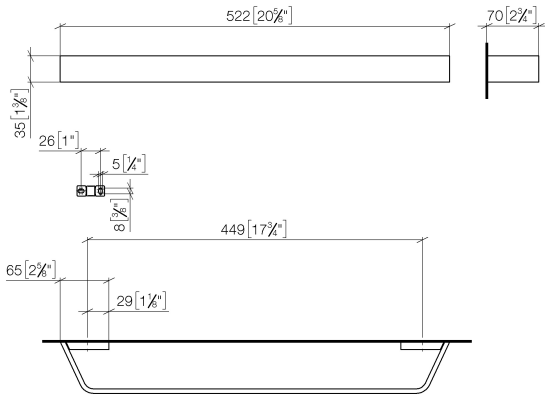

CL.1 Badetuchhalter - Dark Platinum gebürstet

CL.1

83 045 705

- Stichmaß 449 mm
- Breite 523 mm
- Höhe 35 mm
- Ausladung 70 mm

	Dark Platinum gebürstet	83 045 705-99
	Chrom	83 045 705-00
	Platin gebürstet	83 045 705-06
	Dark Chrome	83 045 705-19
	Champagne gebürstet (22kt Gold)	83 045 705-46
	Champagne (22kt Gold)	83 045 705-47

83 045 705

mm [inches]

83 045 705

**Produktversion ab 3/9/2015**

Ersatzteile für die  
anderen  
Oberflächenvarianten  
finden Sie hier:  
Chrom

#### Produktversion ab 3/9/2015

Nr.	Artikelnummer	Benennung	Verbaumenge	Lieferzeit
	05 17 20 758 00 90	Befestigungssatz 37 x 14 x 65 mm -	13	2