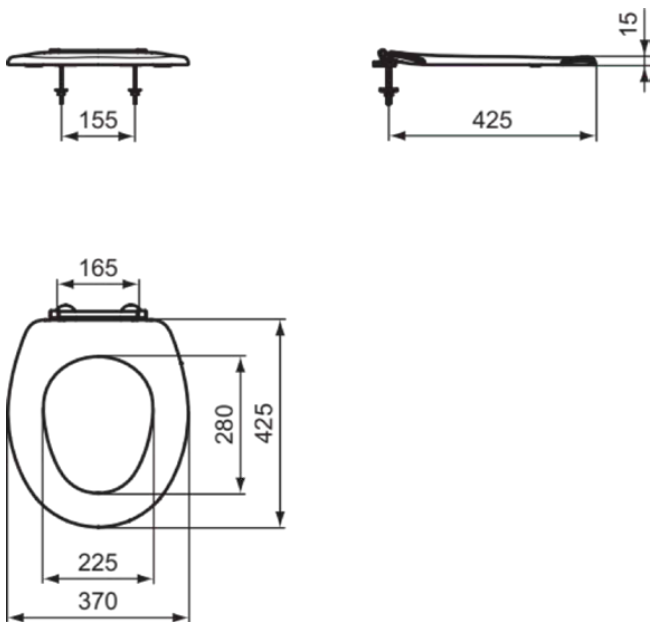

### Allgemeine Informationen

Produktkategorie:	WC-Sitze
Produktart:	Sitzring
Marke:	Ideal Standard
Kollektion:	CONTOUR 21 - MEDICAL & CARE
Designer:	Ideal Standard
Farbe:	01 - Weiß Glänzend
Oberflächenveredelung:	glänzend
Breite (mm):	370
Ausladung (mm):	425
Befestigungsart:	Scharnierset
Nettogewicht (kg):	1,90
EAN Code:	4015413046138