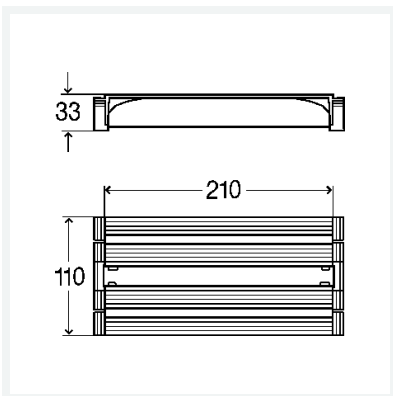

Advantix Vario-Verbindungsstück

- für Verbindung zweier Duschrinnen
- geeignet für Advantix Vario-Duschrinne Modell 4965.20, Advantix Vario-Duschrinnen-Grundkörper Modell 4965.10, 4966.10

Ausstattung

Abstandhalter, Montagezubehör

Modell 4965.12

Artikel 708 917

Eigenschaften

Länge	L	210
Breite	B	110
Gewicht	226 g	
Volumen	12432 cm ³	
Werkstoff	Kunststoff hochwertig	