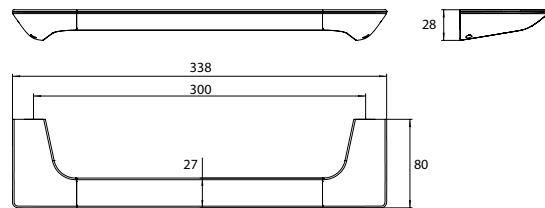

## PRODUKTINFORMATION

Wannengriff, 300 mm chrom

Art.-Nr.1670 001 30