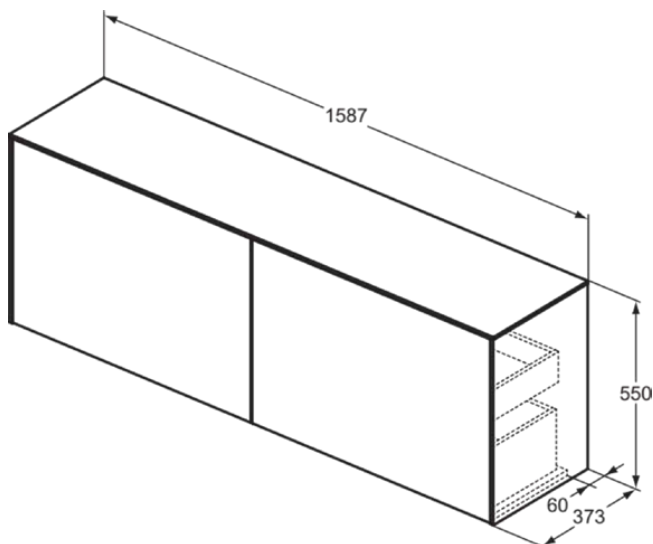

CONCA

T4331Y4

CONCA | Waschtisch-Unterschrank 1587x373x550 mm in eiche geflammt furnier, 4 Schubladen | Vollauszug, Push-to-open, SoftClosing, Vormontiert, Nachhaltig gewonnenes Holz, Echtholz furnier

Bild & Zeichnung

Allgemeine Informationen

Produktkategorie:	Möbel
Produktart:	Waschtisch-Unterschrank
Marke:	Ideal Standard
Kollektion:	CONCA
Designer:	Palomba Serafini Associati
Colour:	Y4 - Eiche Geflammt Furnier
Oberflächenveredelung:	Matt
Maximale Höhe (mm):	550
Maximale Breite (mm):	1587
Ausladung (mm):	373
Befestigungsart:	Befestigungsset
Nettogewicht (kg):	67.30
EAN Code:	8014140464600