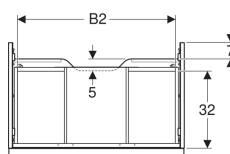

Eigenschaften

- FSC™ C134279 zertifiziert
- Wandhängend
- Mit einer Schublade
- Griff zum Öffnen
- Griff austauschbar
- Schublade mit Selbststeinzug

- Schublade ohne Geruchsverschlussausschnitt
- Feuchtigkeitsbeständig
- Vormontiert geliefert

Technische Daten

Werkstoff	Hochverdichtete Dreischicht-Holzspanplatte
Maximale Schubladenbelastung	30 kg

Lieferumfang

- Unterschrank für Waschtisch
- Befestigungsmaterial

Art.-Nr.	Farbe / Oberfläche	B	B1	B2	Breite Waschtisch	H	T	VE1
502.312.01.3 *	Korpus und Front: weiß / lackiert matt Griff: weiß / pulverbeschichtet matt	88.8 cm	83.4 cm	81.5 cm	90 cm	24.7 cm	47.6 cm	1 St.

* Auftragsbezogene Produktion

Zubehör

- Geberit Set Schubladeneinsätze für obere Schublade
- Geberit Lichtleiste für Schublade, links und rechts, Länge 35 cm
- Geberit Griff
- Geberit Handtuchhalter für Badezimmermöbel
- Geberit Handtuchhalter für Badezimmermöbel, Ecke rechtwinklig
- Geberit Handtuchhalter für Badezimmermöbel, Ecke abgerundet

- Für die Installation des Unterschranks wird ein Geberit Waschbeckenanschluss, Raumsparmodell benötigt. Siehe Sortimentsübersicht Waschtisch-Serie oder Onlinekatalog, Zubehör Waschtische.