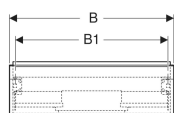

Geberit iCon Unterschrank für Waschtisch, mit einer Schublade

0

Eigenschaften

- FSC™ C134279 zertifiziert
- Wandhängend
- Mit einer Schublade
- Griff zum Öffnen
- Griff austauschbar
- Schublade mit Selbststeinzug

- Schublade ohne Geruchsverschlussausschnitt
- Feuchtigkeitsbeständig
- Vormontiert geliefert

Technische Daten

Werkstoff	Hochverdichtete Dreischicht-Holzspanplatte
Maximale Schubladenbelastung	30 kg

Lieferumfang

- Unterschrank für Waschtisch
- Befestigungsmaterial

Art.-Nr.	Farbe / Oberfläche	B	B1	B2	Breite Waschtisch	H	T	VE1
502.312.01.3 *	Korpus und Front: weiß / lackiert matt Griff: weiß / pulverbeschichtet matt	88.8 cm	83.4 cm	81.5 cm	90 cm	24.7 cm	47.6 cm	1 St.

* Auftragsbezogene Produktion

Zubehör

- Geberit Set Schubladeneinsätze für obere Schublade
- Geberit Lichtleiste für Schublade, links und rechts, Länge 35 cm
- Geberit Griff
- Geberit Handtuchhalter für Badezimmermöbel
- Geberit Handtuchhalter für Badezimmermöbel, Ecke rechtwinklig
- Geberit Handtuchhalter für Badezimmermöbel, Ecke abgerundet

- Für die Installation des Unterschranks wird ein Geberit Waschbeckenanschluss, Raumsparmodell benötigt. Siehe Sortimentsübersicht Waschtisch-Serie oder Onlinekatalog, Zubehör Waschtische.