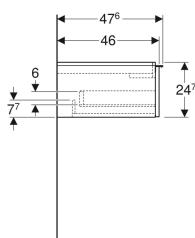

Geberit iCon Unterschrank für Waschtisch, mit einer Schublade

Beispielbild

0

Eigenschaften

- FSC™ C134279 zertifiziert
- Wandhängend
- Mit einer Schublade
- Griff zum Öffnen
- Griff austauschbar
- Schublade mit Selbststeinzug

- Unterschrank für Waschtisch
- Befestigungsmaterial

Art.-Nr.	Farbe / Oberfläche	B	B1	B2	Breite Waschtisch	H	T	VE1
502.312.01.3 *	Korpus und Front: weiß / lackiert matt Griff: weiß / pulverbeschichtet matt	88.8 cm	83.4 cm	81.5 cm	90 cm	24.7 cm	47.6 cm	1 St.