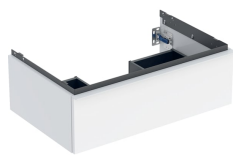

Geberit iCon Unterschrank für Waschtisch, mit einer Schublade

Beispielbild

0

Eigenschaften

- FSC™ C134279 zertifiziert
- Wandhängend
- Mit einer Schublade
- Griff zum Öffnen
- Griff austauschbar
- Schublade mit Selbststeinzug

- Schublade ohne Geruchsverschlussausschnitt
- Feuchtigkeitsbeständig
- Vormontiert geliefert

Technische Daten

Werkstoff	Hochverdichtete Dreischicht-Holzspanplatte
Maximale Schubladenbelastung	30 kg

Lieferumfang

- Unterschrank für Waschtisch
- Befestigungsmaterial

Art.-Nr.	Farbe / Oberfläche	B	B1	B2	Breite Waschtisch	H	T	VE1
502.312.01.3 *	Korpus und Front: weiß / lackiert matt Griff: weiß / pulverbeschichtet matt	88.8 cm	83.4 cm	81.5 cm	90 cm	24.7 cm	47.6 cm	1 St.

* Auftragsbezogene Produktion

Zubehör

- Geberit Set Schubladeneinsätze für obere Schublade
- Geberit Lichtleiste für Schublade, links und rechts, Länge 35 cm
- Geberit Griff
- Geberit Handtuchhalter für Badezimmermöbel
- Geberit Handtuchhalter für Badezimmermöbel, Ecke rechtwinklig
- Geberit Handtuchhalter für Badezimmermöbel, Ecke abgerundet