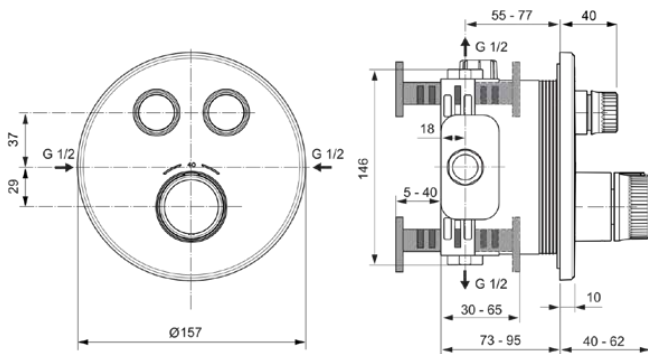

CERATHERM NAVIGO

A7296AA

CERATHERM NAVIGO | Brausearmatur UP Bausatz 2 157x40x157 mm in chrom, Kit 1 required (A1000), 18 l/min (3 bar) | Thermostatfunktion, Wasser- & Energiesparend, SmartShine Oberfläche

Bild & Zeichnung

Allgemeine Informationen

Produktkategorie:	Brausearmaturen
Produktart:	Brausearmatur UP Bausatz 2
Marke:	Ideal Standard
Kollektion:	CERATHERM NAVIGO
Designer:	Ideal Standard
Colour:	AA - Chrom
Oberflächenveredelung:	glänzend
Höhe (mm):	157
Breite (mm):	157
Ausladung (mm):	40 - 62
Befestigungsart:	Kit 1 benötigt
Empfohlenes Unterputz-Kit:	A1000
Nettogewicht (kg):	2.01
EAN Code:	4015413349406

Produktspezifikationen

Anzahl der Rosette(n):	1
Anzahl der Griffe:	3
Farbcode:	AA
Farbbeschreibung:	chrom
Cool Body Technologie:	Nein
Absperrbare S-Anschlüsse:	Nein
Einstellbar Spülzeit:	Nein
Griffposition:	Vorderseite
Material:	Metall
Material der Rosette(n):	Messing
Materialspezifikation:	Messing
Maximaler Durchfluss bei 3 bar (l/min):	18
Maximaler Durchfluss bei 3 bar (l/min) für alle Auslässe:	18
Durchfluss bei 3 bar (l) - Auslauf:	18