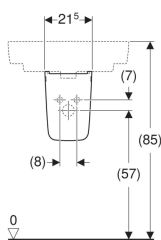

Geberit Renova Compact Halbsäule

Beispielbild

Eigenschaften

- Einfache Befestigung durch Geberit Befestigungsmaterial Kerafix, für Halbsäulen

Technische Daten

Werkstoff

Sanitärkeramik

Lieferumfang

- Halbsäule

Zusätzlich zu bestellen

- Befestigungsmaterial

Art.-Nr.	Farbe / Oberfläche	B	H	T	VE1
296250000	weiß	21.5 cm	31.5 cm	23.5 cm	1 St.