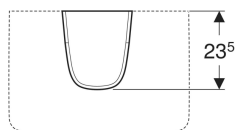

Geberit Renova Compact Halbsäule

Beispielbild

Eigenschaften

- Einfache Befestigung durch Geberit Befestigungsmaterial Kerafix, für Halbsäulen

Technische Daten

Werkstoff

Sanitärkeramik

Lieferumfang

- Halbsäule

Zusätzlich zu bestellen

- Befestigungsmaterial

Art.-Nr.	Farbe / Oberfläche	B	H	T	VE1
296250000	weiß	21.5 cm	31.5 cm	23.5 cm	1 St.