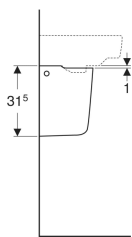

Geberit Renova Compact Halbsäule

Beispielbild

Eigenschaften

- Einfache Befestigung durch Geberit Befestigungsmaterial Kerafix, für Halbsäulen

Technische Daten

Werkstoff

Sanitärkeramik

Lieferumfang

- Halbsäule

Zusätzlich zu bestellen

- Befestigungsmaterial

Art.-Nr.	Farbe / Oberfläche	B	H	T	VE1
296250000	weiß	21.5 cm	31.5 cm	23.5 cm	1 St.