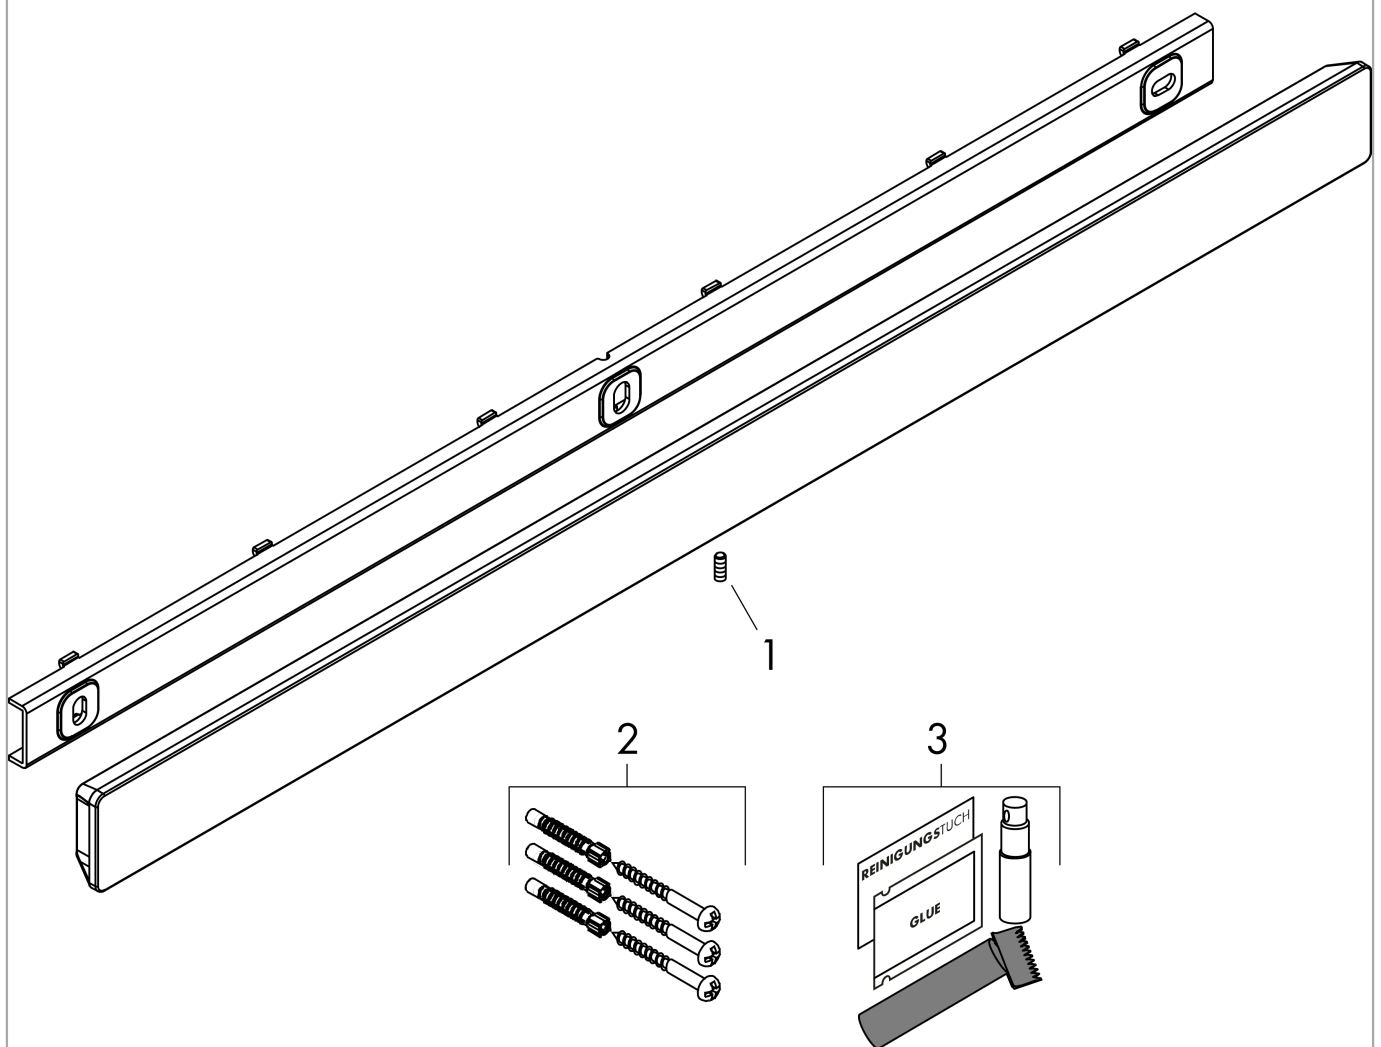

WallStoris

Wandstange 50 cm

Oberfläche: **Mattschwarz** Artikelnummer: **27902670**

Beschreibung

Merkmale

- besteht aus: Befestigungsleiste, Dekoleiste
- Wandmontage
- geeignet zur horizontalen und vertikalen Installation
- horizontale Installation geeignet für Brausestange
- ideal geeignet für Fliesen, Glas, Metall
- Anwendung - kleben oder bohren
- inkl. Klebeset
- Haltekraft: 5 kg
- Material Trägerleiste: Metall
- Material Dekoleiste: Kunststoff
- Länge: 500 mm
- verdeckte Befestigung
- Bohrabstand: 212 mm

Technologie

Designpreise

reddot winner 2021

Produktabbildung

Maßzeichnung

WallStoris
 Wandstange 50 cm
 Oberfläche: **Mattschwarz** Artikelnummer: 27902670

Explosionszeichnung

Baujahr: >10/21

WallStoris
Wandstange 50 cm
 Oberfläche: **Mattschwarz** Artikelnummer: **27902670**

Ersatzteilliste

Baujahr: >10/21

Pos.	Beschreibung	Artikelnummer	PG	VE
1	Madenschraube M3x8	94793000	1	1
2	Befestigungsteile	94268000	3	1
3	Befestigungssatz	94450000	1	1