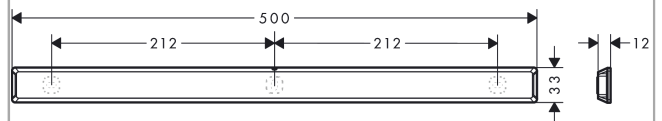

WallStoris

Wandstange 50 cm

Oberfläche: **Mattschwarz** Artikelnummer: **27902670**

Beschreibung

Merkmale

- besteht aus: Befestigungsleiste, Dekoleiste
- Wandmontage
- geeignet zur horizontalen und vertikalen Installation
- horizontale Installation geeignet für Brausestange
- ideal geeignet für Fliesen, Glas, Metall
- Anwendung - kleben oder bohren
- inkl. Klebeset
- Haltekraft: 5 kg
- Material Trägerleiste: Metall
- Material Dekoleiste: Kunststoff
- Länge: 500 mm
- verdeckte Befestigung
- Bohrabstand: 212 mm

Technologie

Designpreise

reddot winner 2021

Produktabbildung

Maßzeichnung

WallStoris
 Wandstange 50 cm
 Oberfläche: **Mattschwarz** Artikelnummer: 27902670

Explosionszeichnung

Baujahr: >10/21

WallStoris
Wandstange 50 cm
 Oberfläche: **Mattschwarz** Artikelnummer: **27902670**

Ersatzteilliste

Baujahr: >10/21

Pos.	Beschreibung	Artikelnummer	PG	VE
1	Madenschraube M3x8	94793000	1	1
2	Befestigungsteile	94268000	3	1
3	Befestigungssatz	94450000	1	1