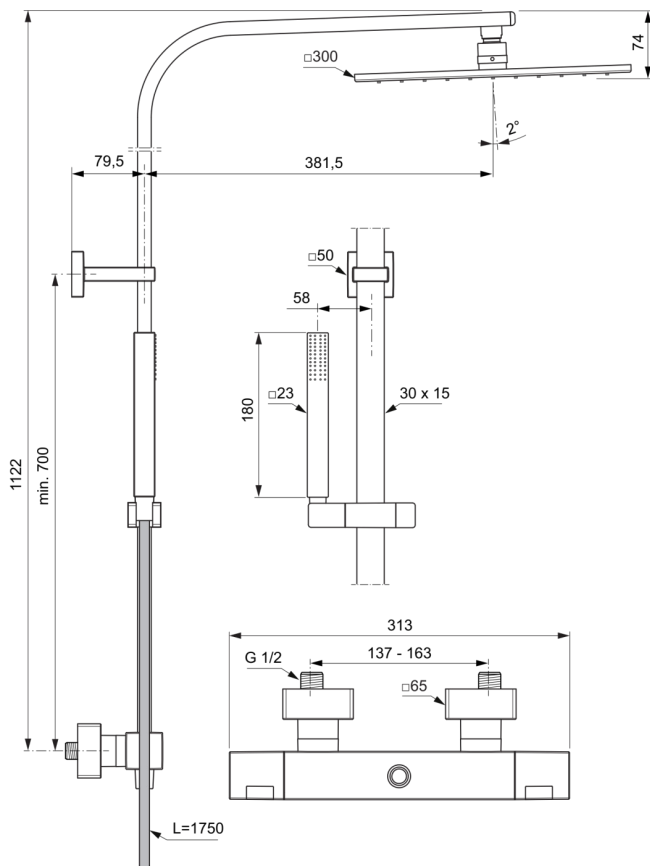

CERATHERM C100

A7542AA

Ceratherm C100 | Duschsystem AP 313x611x1122 mm in chrom, 12.0 l/min (3 bar) |
Thermostatfunktion, Wasser- & Energiesparend, Sicherheitssperre

Bild & Zeichnung

Allgemeine Informationen

Produktkategorie:	Duschsysteme
Produktart:	Duschsystem AP
Marke:	Ideal Standard
Kollektion:	Ceratherm C100
Designer:	Ideal Standard
Colour:	AA - Chrom
Oberflächenveredelung:	glänzend
Maximale Höhe (mm):	1122
Maximale Breite (mm):	313
Ausladung (mm):	611
Befestigungsart:	S-Anschluss
Nettogewicht (kg):	5.70
VVS:	722588824
EAN Code:	4015413350211

Im Lieferumfang enthaltene Produkte

BD320AA:	IDEALRAIN 1-Funktionshandbrause 22x22x200 mm in chrom, 8 l/min (3 bar)
BE175AA:	IDEALRAIN Brauseschlauch 1750 mm in chrom
A5805AA:	IDEALRAIN Kopfbrause 300x58x300 mm in chrom, 12 l/min (3 bar)

Produktspezifikationen

Einstellbare Befestigungspunkte:	Ja
Farbcode:	AA
Farbbeschreibung:	chrom
Cool Body Technologie:	Nein
Absperrbare S-Anschlüsse:	Nein
DVGW-Eigensicher:	Ja
Einstellbar Spülzeit:	Nein
Höhenverstellbare Handbrause:	Ja