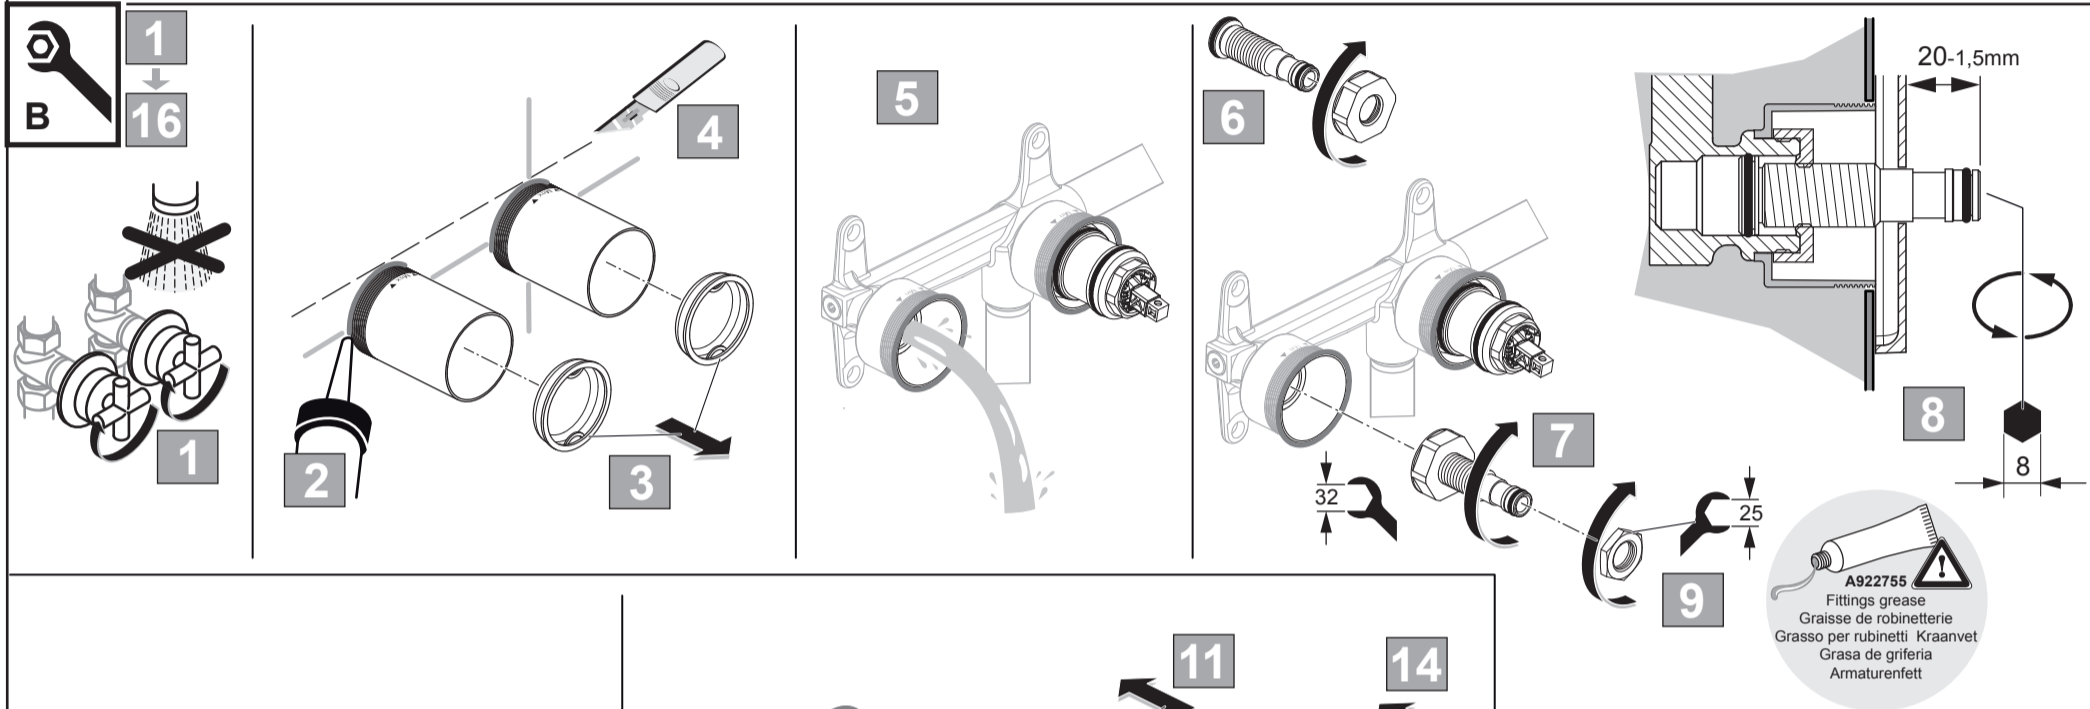

www.idealstandardinternational.com

	P	bar		MAX. 10		5		Q (3 bar)
	T	°C		MAX. 80		65		l/min
						55		5