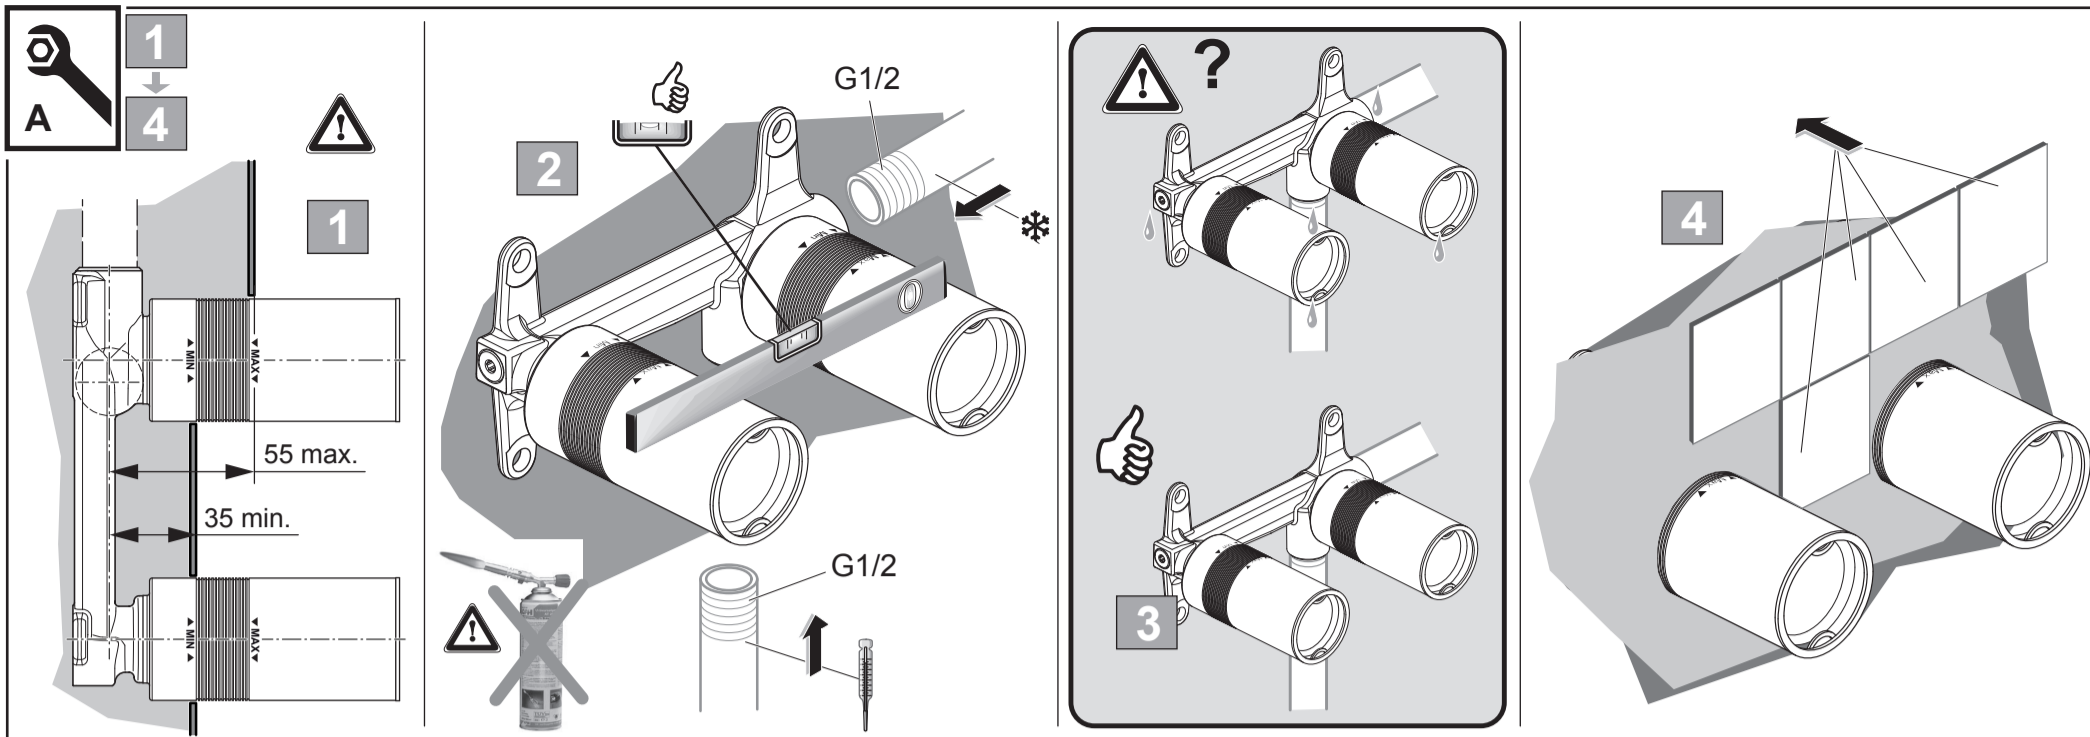

P	bar		MAX. 10		5		Q (3 bar)
	T	°C		MAX. 80		65		l/min
						55		5