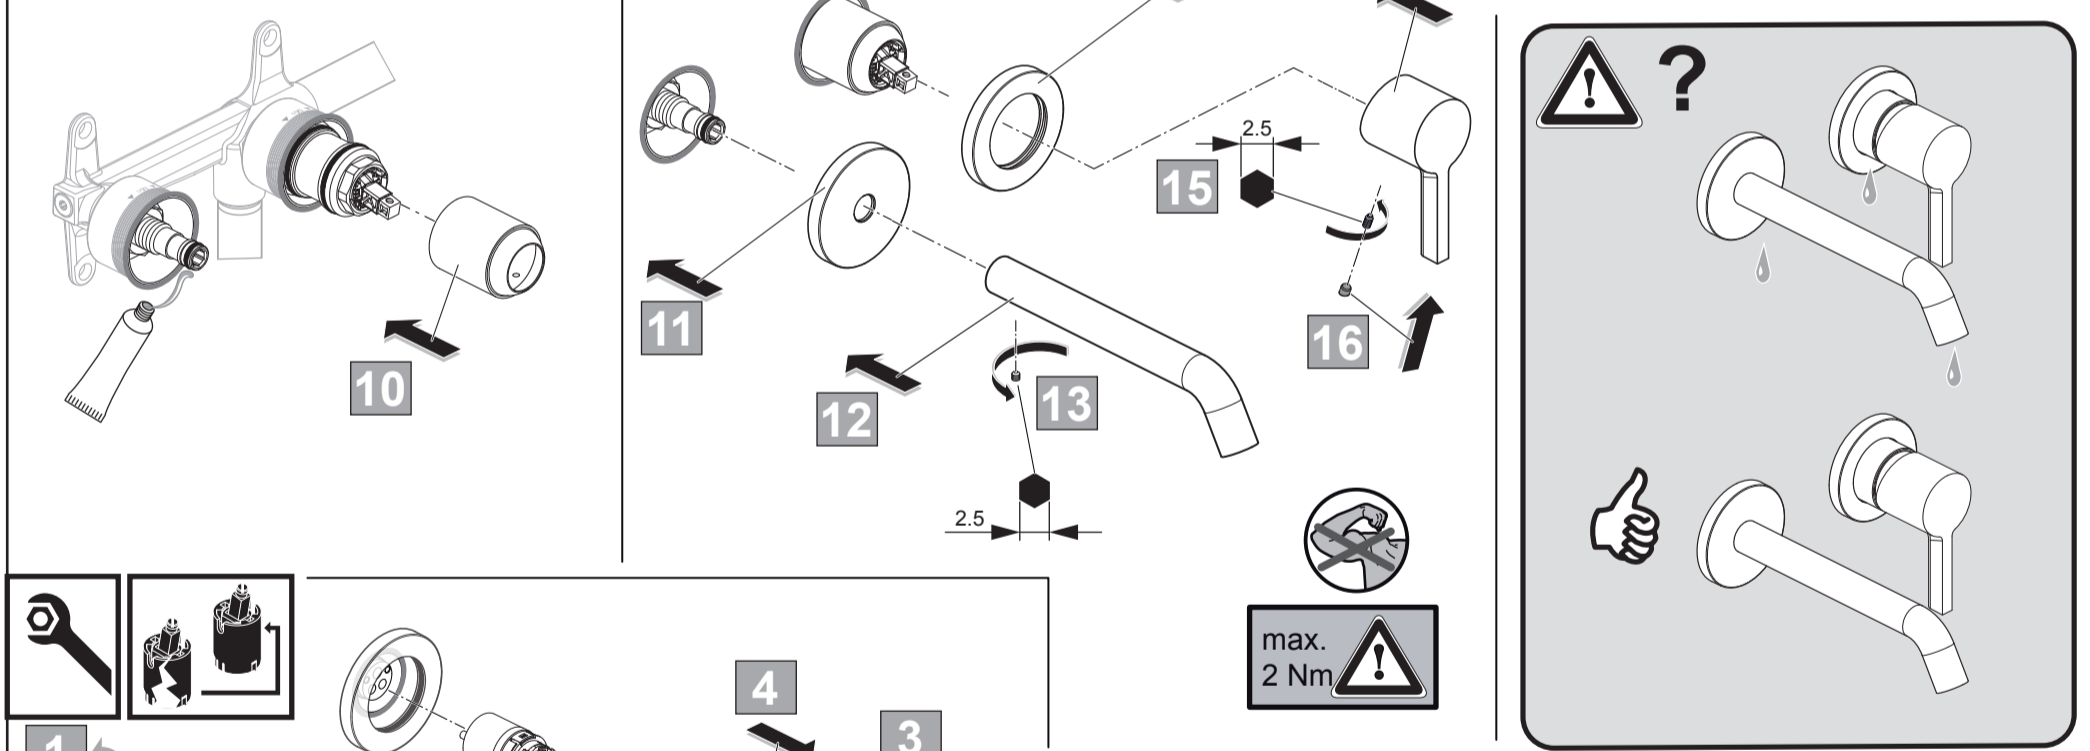

P	bar		MAX. 10		5		Q (3 bar)
	T	°C		MAX. 80		65		l/min
						55		5