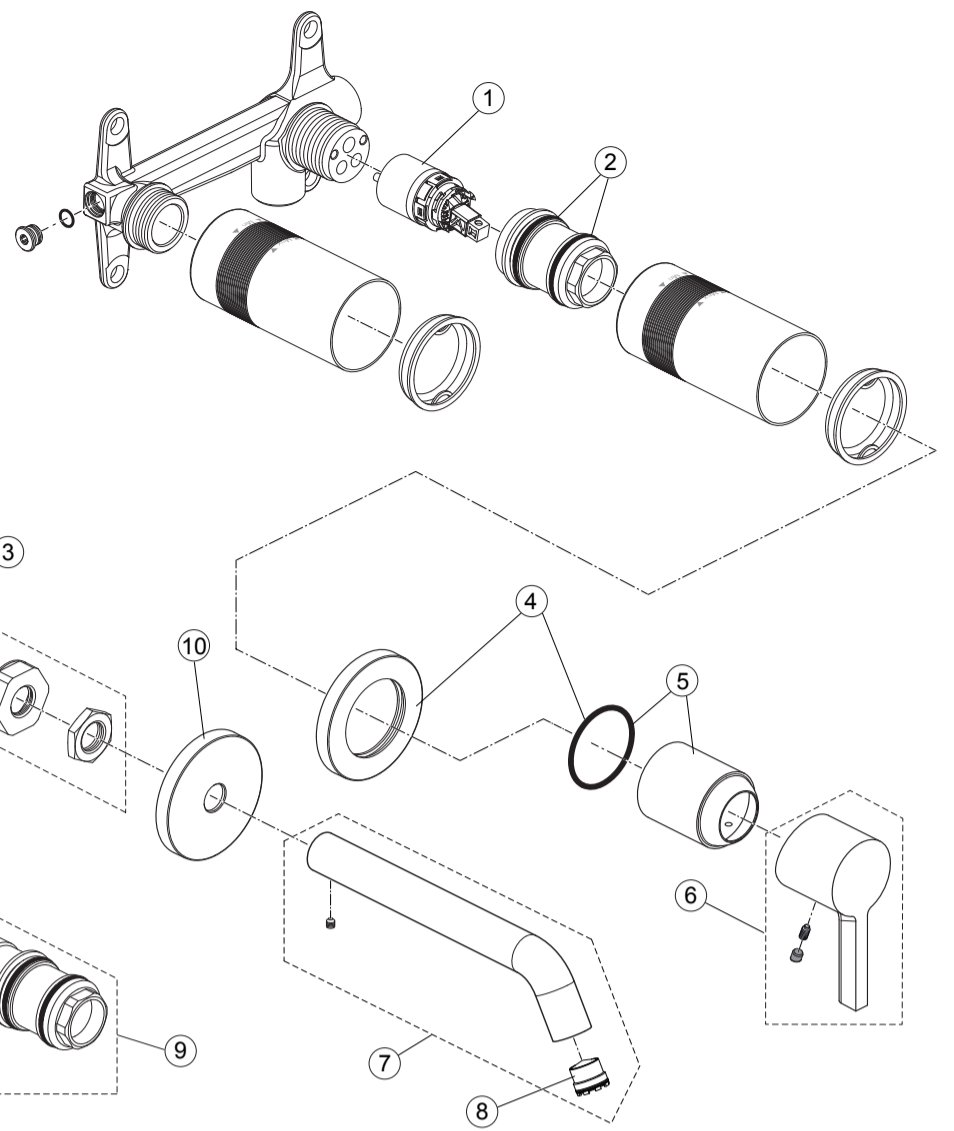

XX = AA, GN, ...

Pos.	Part No.	
1	A 861 397 NU	
2	A 9617 93 NU	
3	A 861 422 NU	
4	A 861 433 XX	
5	A 861 424 XX	
6	A 861 429 XX	
7	A 861 431 XX	A 7378..
	A 861 432 XX	A 7379..
8	A 962 708 NU	
9	A 861 428 NU	
10	A 861 434 XX	

www.idealstandardinternational.com

	P	bar		MAX. 10		5		Q (3 bar)
	T	°C		MAX. 80		65		l/min
						55		5