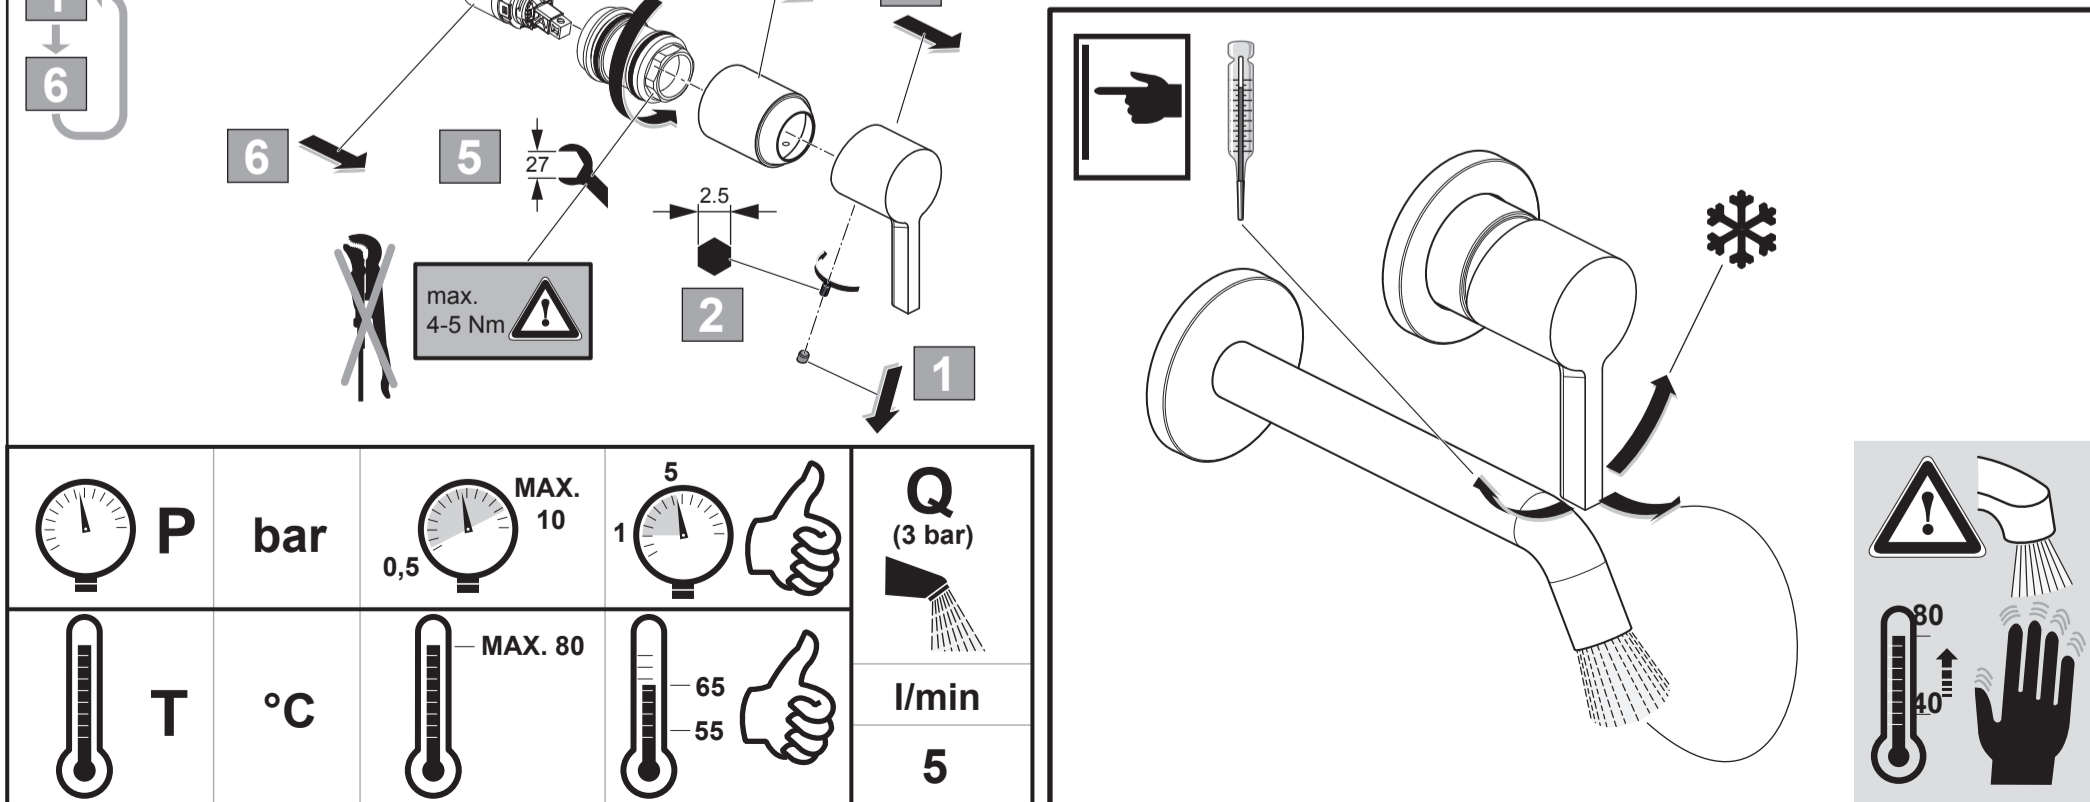

P	T	°C	4	3	2	1	0
			°C	°C	°C	°C	°C
0,3 MPa 3 bar	50°C	15°C	27	33	41	48	50
	65°C	15°C	33	42	53	63	65
	85°C	15°C	41	53	68	83	85

Ideal Standard

Joy

A 7378 .. A7379 ..

0222 / A 868 660

Ideal Standard International NV
 Corporate Village - Gent Building
 Da Vincilaan 2
 1935 Zaventem
 Belgium

www.idealstandardinternational.com

	P	bar		MAX. 10		5		Q (3 bar)
	T	°C		MAX. 80		65		l/min
						55		5