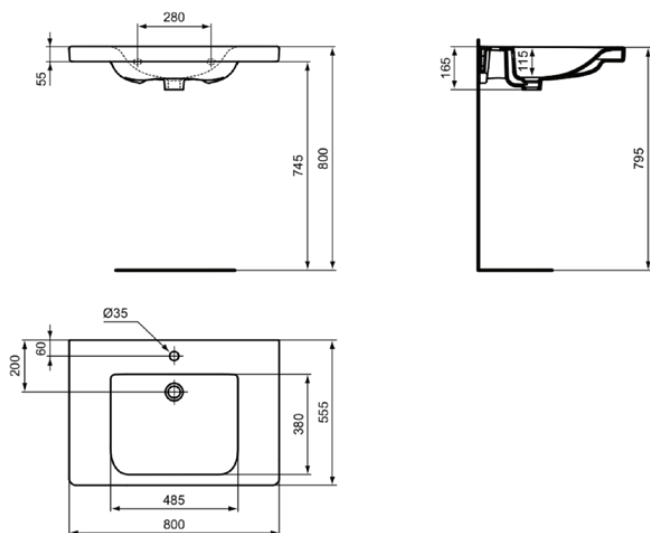

CONNECT FREEDOM

E5486MA

CONNECT FREEDOM | Waschtisch 800x555x165 mm in weiß, 1 Hahnloch, ohne Überlauf | IdealPlus

Bild & Zeichnung

Allgemeine Informationen

Produktkategorie:	Waschtische
Produktart:	Waschtisch
Marke:	Ideal Standard
Kollektion:	CONNECT FREEDOM
Designer:	Studio Levien
Colour:	MA - Weiß
Oberflächenveredelung:	glänzend
Maximale Höhe (mm):	165
Maximale Breite (mm):	800
Ausladung (mm):	555
Nettogewicht (kg):	17.50
EAN Code:	5017830484349

Features

IdealPlus

Produktstandards & Zertifikate

Normen:	EN 14688
Declaration of Performance classification (DoP):	CL25

Produktspezifikationen

Farbcode:	MA
Farbbeschreibung:	weiß
IdealPlus Technologie:	Ja
Barrierefreies Produkt:	Nein
Mit Kettenöse:	Nein
Material:	Keramik
Materialspezifikation:	Glasiertes Porzellan
Anzahl von Hahnlöchern je Waschbecken:	1
Anzahl von Waschbecken:	1
Sichtbarer Überlauf:	Nein
PVD Technologie:	Nein
Ablagefläche:	Hinten
Oberflächenveredelung:	glänzend
Position des Hahnlochs:	Mitte
Mit Rückwand:	Nein
Mit Verschlussstopfen:	Nein
Mit Überlauf:	Nein
Mit Siphon:	Nein
Montageart:	Aufgesetzt