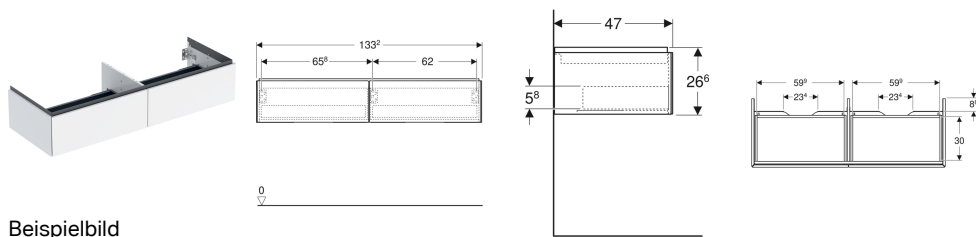

Geberit ONE Unterschrank für Aufsatzwaschtisch, mit zwei Schubladen

Beispielbild

Eigenschaften

- FSC™ C134279 zertifiziert
- Wandhängend
- Kompletter nutzbarer Stauraum in oberer Schublade
- Mit zwei Schubladen
- Push-to-open-Mechanismus zum Öffnen
- Schublade mit Selbsteinzug

- Feuchtigkeitsbeständig
- Vormontiert geliefert

Technische Daten

Werkstoff	Hochverdichtete Dreischicht-Holzspanplatte
Maximale Schubladenbelastung	30 kg

Lieferumfang

- Unterschrank für Waschtisch
- Befestigungsmaterial

Art.-Nr.	Farbe / Oberfläche	B	Breite Waschtisch	H	T	VE1
505.076.00.6 *	Nussbaum hickory / Melamin Holzstruktur	133.2 cm	135 cm	26.6 cm	47 cm	1 St.

* Auftragsbezogene Produktion

Zubehör

- Geberit Set Schubladeneinsätze für obere Schublade
- Geberit Lichteiste für Schublade, links und rechts, Länge 35 cm
- Geberit Steckdosenelement