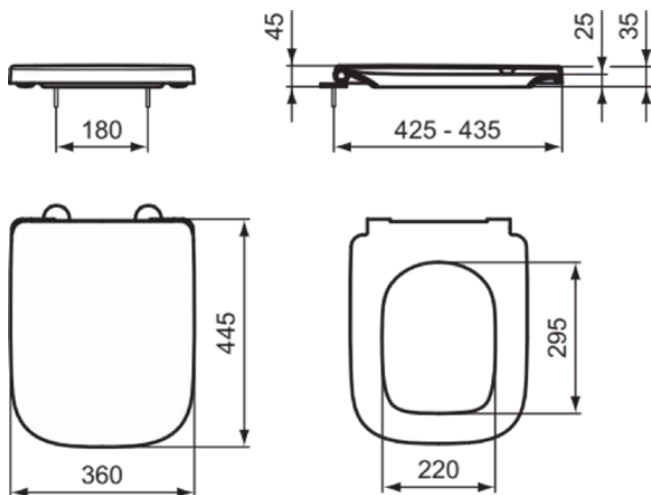

## T468358

I.LIFE B | Wrapover Sitz 360x445x45 mm in heather | SoftClosing WC

### Allgemeine Informationen

Produktkategorie:	WC-Sitze
Produktart:	Wrapover Sitz
Marke:	Ideal Standard
Kollektion:	I.LIFE B
Designer:	Palomba Serafini Associati
Colour:	58 - Heather
Oberflächenveredelung:	glänzend
Höhe (mm):	45
Breite (mm):	360
Ausladung (mm):	445
Befestigungsart:	Scharnierset
Nettogewicht (kg):	2.46
EAN Code:	8014140511779