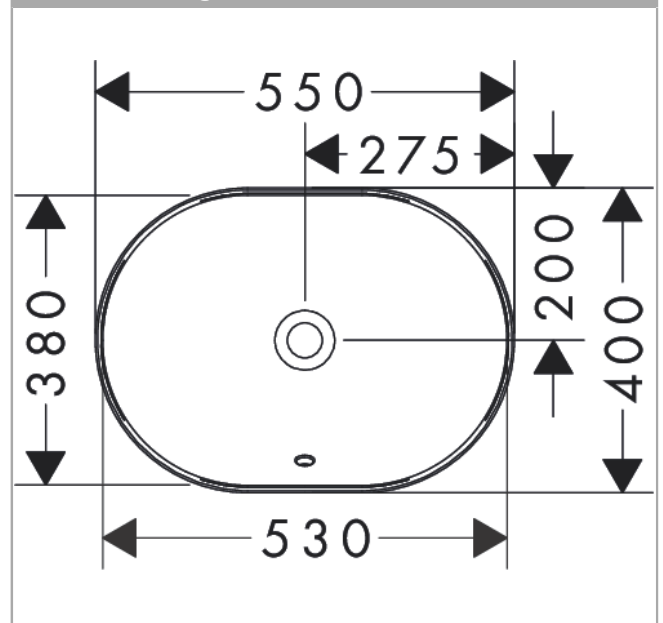

### Merkmale

- Material: Keramik
- 550/400/130 mm (BxTxH)
- SmartClean: schmutzabweisende Glasur
- Glanzgrad Keramik: glänzend
- ohne Hahnloch
- mit Überlauf
- ohne Ablage
- ohne Ablaufgarnitur
- Einbauart: Einbau

## Technologie

## Produktabbildung

## Maßzeichnung

Xuniva U  
 Einbauwaschtisch 550/400 ohne Hahnloch mit Überlauf, SmartClean  
 Oberfläche: Weiß Artikelnummer: 61062450

Einbaubeispiel