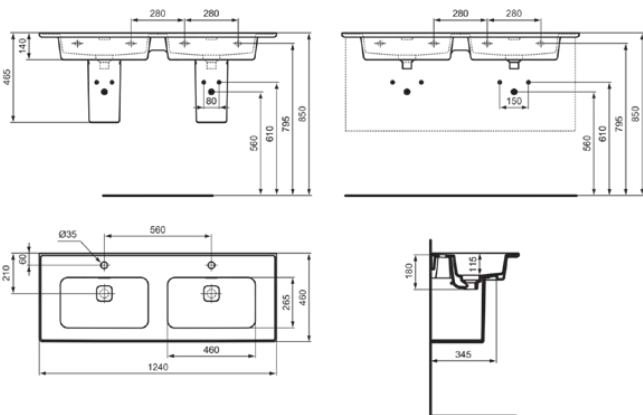

STRADA II

T300501

STRADA II | Doppel- Möbelwaschtisch 1240x460x190 mm in weiß glänzend, 4 Hahnlöcher, mit Überlauf

Bild & Zeichnung

Allgemeine Informationen

Produktkategorie:	Waschtische
Produktart:	Möbelwaschtisch
Marke:	Ideal Standard
Kollektion:	STRADA II
Designer:	Studio Levien
Colour:	01 - Weiß Glänzend
Oberflächenveredelung:	glänzend
Maximale Höhe (mm):	190
Maximale Breite (mm):	1240
Ausladung (mm):	460
Nettogewicht (kg):	32.50
EAN Code:	8014140448785

Produktstandards & Zertifikate

Normen:	EN 14688
Declaration of Performance classification (DoP):	CL25

Produktspezifikationen

Farbcode:	01
Farbbeschreibung:	weiß glänzend
Eckmodell:	Nein
Geschliffene Unterseite:	Nein
Barrierefreies Produkt:	Nein
Mit Kettenöse:	Nein
Material:	Keramik
Materialspezifikation:	Feinfeurton
Anzahl von Hahnlöchern je Waschbecken:	2
Anzahl von Waschbecken:	2
Sichtbarer Überlauf:	Nein
PVD Technologie:	Nein
Pladsbesparende model:	Nein
Ablagefläche:	Hinten / Links / Rechts / Mitte
Oberflächenveredelung:	glänzend
Position des Hahnlochs:	links / rechts
Form des Überlaufs:	Geschlitzt
Mit Rückwand:	Nein
Mit Verschlussstopfen:	Nein
Mit Überlauf:	Ja
Mit Siphon:	Nein
Montageart:	wandhängend