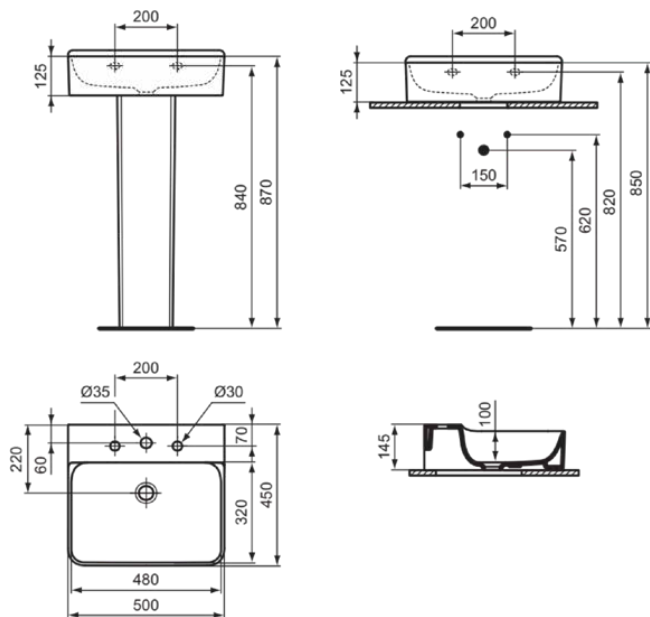

CONCA

T381601

CONCA | Waschtisch 500x450x145 mm in weiß glänzend, 3 Hahnlöcher, ohne Überlauf | Platzsparender Waschtisch

Bild & Zeichnung

Allgemeine Informationen

Produktkategorie:	Waschtische
Produktart:	Waschtisch
Marke:	Ideal Standard
Kollektion:	CONCA
Designer:	Palomba Serafini Associati
Farbe:	01 - Weiß Glänzend
Oberflächenveredelung:	glänzend
Höhe (mm):	145
Breite (mm):	500
Ausladung (mm):	450
Nettogewicht (kg):	14.00
EAN Code:	8014140458326

Features

Platzsparender Waschtisch

Produktstandards & Zertifikate

Normen:	EN 14688
---------	----------

Produktspezifikationen

Farbcode:	01
Farbbeschreibung:	weiß glänzend
Geschliffene Unterseite:	Ja
Barrierefreies Produkt:	Nein
Mit Kettenöse:	Nein
Material:	Keramik
Materialspezifikation:	Feinfeuerton
Anzahl von Hahnlöchern je Waschbecken:	3
Anzahl von Waschbecken:	1
Sichtbarer Überlauf:	Nein
PVD Technologie:	Nein
Ablagefläche:	Hinten
Oberflächenveredelung:	glänzend
Position des Hahnlochs:	Links / Rechts / Mitte
Mit Rückwand:	Nein
Mit Verschlussstopfen:	Nein
Mit Überlauf:	Nein
Mit Siphon:	Nein
Befestigungsmaterial im Lieferumfang enthalten:	Nein
Montageart:	wandhängend
Empfohlene Ausschnittschablone:	TT0299724