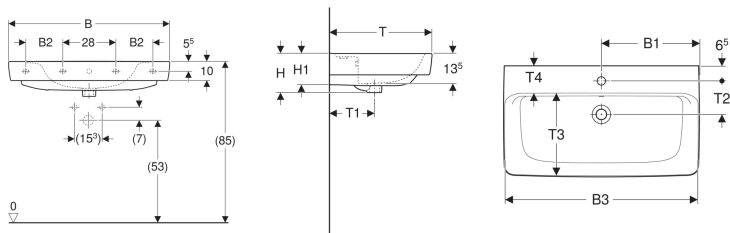

## Geberit Renova Plan Waschtisch

Beispielbild

### Eigenschaften

- Unterbaufähig
- Mit Halbsäule kombinierbar

### Technische Daten

Werkstoff

Sanitärkeramik

Art.-Nr.	Farbe / Oberfläche	Oberflächloch	Überlauf	B	B1	B2	B3	Breite Unterschrank	H	H1	T	T1	T2	T3	T4	Befestigungspunkte	V E1
501.644.00.8	weiß / KeraTect	mittig	sichtbar	70 cm	35 cm	– cm	68.5 cm	63.4 cm	18.5 cm	15 cm	48 cm	21 cm	14.5 cm	35.5 cm	11.5 cm	2	1 St.

- Bei den Waschtischen 55, 60 und 65 cm ohne Überlauf, ist der Überlaufkanal komplett geschlossen