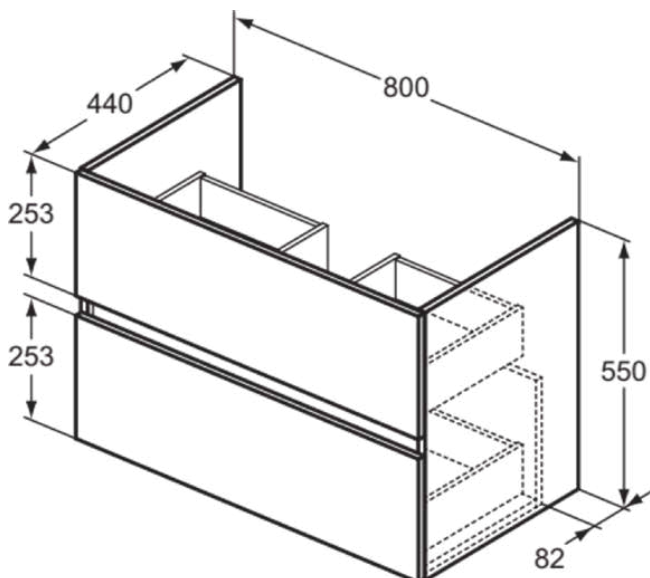

EUROVIT+/ULYSSE+/SIMPLICITY+

R0263TI

EUROVIT+/ULYSSE+/SIMPLICITY+ | Waschtisch-Unterschrank 800x440x550 mm in grau, 2 Schubladen | Grifflos, SoftClosing, Vormontiert, Nachhaltig gewonnenes Holz

Bild & Zeichnung

Allgemeine Informationen

Produktkategorie:	Möbel
Produktart:	Waschtisch-Unterschrank
Marke:	Unbranded
Kollektion:	EUROVIT+/ULYSSE+/SIMPLICITY+
Designer:	Palomba Serafini Associati
Farbe:	TI - Grau
Oberflächenveredelung:	glänzend
Höhe (mm):	550
Breite (mm):	800
Ausladung (mm):	440
Befestigungsart:	Befestigungsset
Nettogewicht (kg):	19.60
EAN Code:	3391500589025

Features

Grifflos

SoftClosing

Vormontiert

Nachhaltig gewonnenes Holz

Downloads

[Installation Guide](#)

[Spare Parts List](#)

Produktspezifikationen

Einzugsmechanismus:	Softclosing
Farbcode:	TI
Farbbeschreibung:	grau
Eckmodell:	Nein
Griff(e):	Grifflos mit Nut
Einstellbare Montagefüße:	Nein
Materialspezifikation (Korpus):	MFC
Anzahl der Türen (gesamt):	0
Anzahl der Türen (links öffnend):	0
Anzahl der Türen (rechts öffnend):	0
Anzahl der Auszüge (gesamt):	2
Anzahl der externen Auszüge:	2
Anzahl der internen Auszüge:	0
Anzahl der offenen Fächer:	0
Anzahl der Rolltüren:	0
Anzahl der Ablagen:	0
Anzahl der Schiebetüren:	0
Anzahl der Schwingtüren:	0
Auszugsmechanismus:	Push-Pull