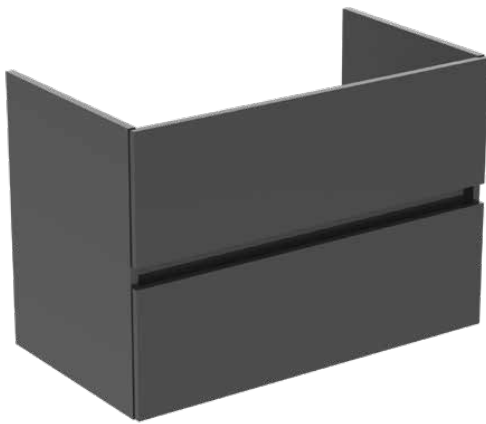

EUROVIT+/ULYSSE+/SIMPLICITY+

R0263TI

EUROVIT+/ULYSSE+/SIMPLICITY+ | Waschtisch-Unterschrank 800x440x550 mm in grau, 2 Schubladen | Grifflos, SoftClosing, Vormontiert, Nachhaltig gewonnenes Holz

Bild & Zeichnung

Allgemeine Informationen

Produktkategorie:	Möbel
Produktart:	Waschtisch-Unterschrank
Marke:	Unbranded
Kollektion:	EUROVIT+/ULYSSE+/SIMPLICITY+
Designer:	Palomba Serafini Associati
Farbe:	TI - Grau
Oberflächenveredelung:	glänzend
Höhe (mm):	550
Breite (mm):	800
Ausladung (mm):	440
Befestigungsart:	Befestigungsset
Nettogewicht (kg):	19.60
EAN Code:	3391500589025

Features

Grifflos

SoftClosing

Vormontiert

Nachhaltig gewonnenes Holz

Downloads

[Installation Guide](#)

[Spare Parts List](#)

Produktspezifikationen

Einzugsmechanismus:	Softclosing
Farbcode:	TI
Farbbeschreibung:	grau
Eckmodell:	Nein
Griff(e):	Grifflos mit Nut
Einstellbare Montagefüße:	Nein
Materialspezifikation (Korpus):	MFC
Anzahl der Türen (gesamt):	0
Anzahl der Türen (links öffnend):	0
Anzahl der Türen (rechts öffnend):	0
Anzahl der Auszüge (gesamt):	2
Anzahl der externen Auszüge:	2
Anzahl der internen Auszüge:	0
Anzahl der offenen Fächer:	0
Anzahl der Rolltüren:	0
Anzahl der Ablagen:	0
Anzahl der Schiebetüren:	0
Anzahl der Schwingtüren:	0
Auszugsmechanismus:	Push-Pull