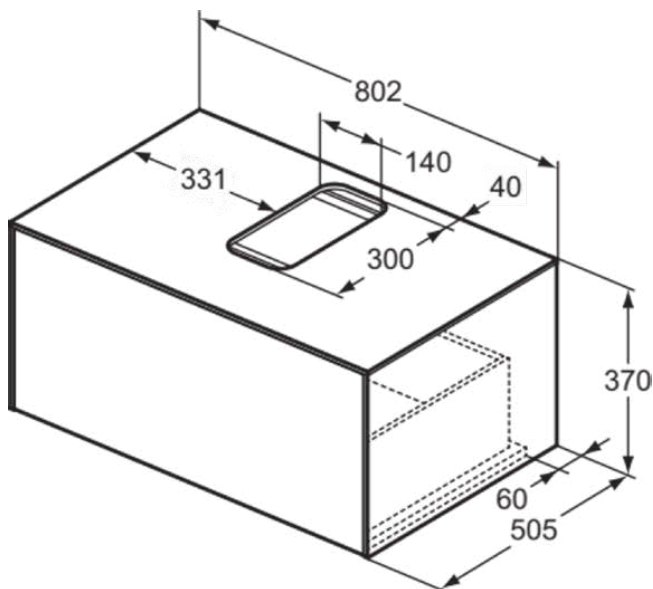

CONCA

T3929Y3

CONCA | Waschtisch-Unterschrank 802x505x370 mm in sunset matt lackiert, 1 Schublade | Vollauszug, Push-to-open, SoftClosing, Vormontiert, Nachhaltig gewonnenes Holz, Echtholz furnier

Bild & Zeichnung

Allgemeine Informationen

Produktkategorie:	Möbel
Produktart:	Waschtisch-Unterschrank
Marke:	Ideal Standard
Kollektion:	CONCA
Designer:	Palomba Serafini Associati
Colour:	Y3 - Sunset Matt Lackiert
Oberflächenveredelung:	Matt
Höhe (mm):	370
Breite (mm):	802
Ausladung (mm):	505
Befestigungsart:	Befestigungsset
Nettogewicht (kg):	31.20
EAN Code:	8014140460091

CONCA

T3929Y3

CONCA | Waschtisch-Unterschrank 802x505x370 mm in sunset matt lackiert, 1 Schublade | Vollauszug, Push-to-open, SoftClosing, Vormontiert, Nachhaltig gewonnenes Holz, Echtholz furnier

Produktspezifikationen