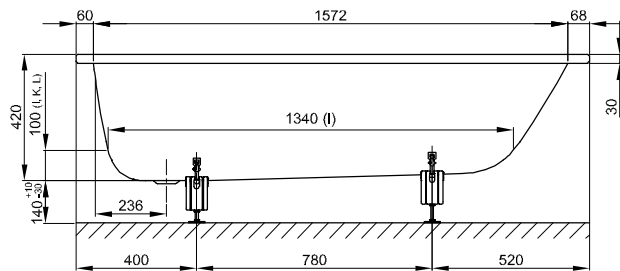

# BetteSpace S

N° 1: Ecke links

N° 2: Ecke rechts

N° 1: Ecke links

N° 2: Ecke rechts

## Information

Für die fachgerechte Montage empfehlen wir den Einsatz des Original-Wannenfuß B23-1500.

Diese Badewanne ist nach bauseitiger Prüfung und sachgerechter Installation für die Unterbaumontage geeignet. Auf Anfrage stellen wir Ihnen entsprechende Ausschnitt-Daten zur Verfügung.

## Abmessung

Bestell-Nr.	Maße in mm	Variante	Nutzhalt*
1130	1700 × 750 × 420	N° 1	122 Liter
1140	1700 × 750 × 420	N° 2	122 Liter

\*Nutzhalt: Wasserinhalt abzüglich 70 Liter Verdrängung.