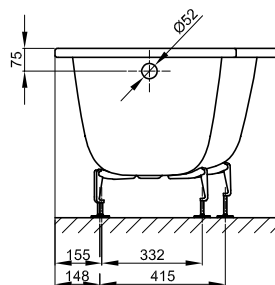

# BetteSpace S

N° 1: Ecke links

N° 2: Ecke rechts

N° 1: Ecke links

N° 2: Ecke rechts

## Information

Für die fachgerechte Montage empfehlen wir den Einsatz des Original-Wannenfuß B23-1500.

Diese Badewanne ist nach bauseitiger Prüfung und sachgerechter Installation für die Unterbaumontage geeignet. Auf Anfrage stellen wir Ihnen entsprechende Ausschnitt-Daten zur Verfügung.

## Abmessung

Bestell-Nr.	Maße in mm	Variante	Nutzhalt*
1130	1700 × 750 × 420	N° 1	122 Liter
1140	1700 × 750 × 420	N° 2	122 Liter

\*Nutzhalt: Wasserinhalt abzüglich 70 Liter Verdrängung.