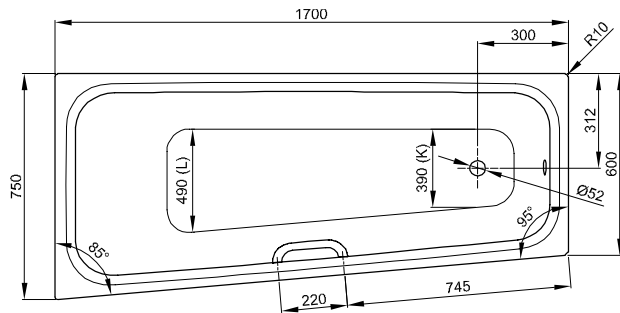

# BetteSpace S

N° 1: Ecke links

N° 2: Ecke rechts

N° 1: Ecke links

N° 2: Ecke rechts

## Information

Für die fachgerechte Montage empfehlen wir den Einsatz des Original-Wannenfuß B23-1500.

Diese Badewanne ist nach bauseitiger Prüfung und sachgerechter Installation für die Unterbaumontage geeignet. Auf Anfrage stellen wir Ihnen entsprechende Ausschnitt-Daten zur Verfügung.

## Abmessung

Bestell-Nr.	Maße in mm	Variante	Nutzhalt*
1130	1700 × 750 × 420	N° 1	122 Liter
1140	1700 × 750 × 420	N° 2	122 Liter

\*Nutzhalt: Wasserinhalt abzüglich 70 Liter Verdrängung.