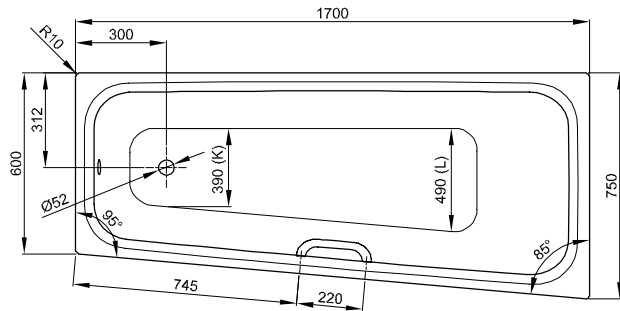

# BetteSpace S

N° 1: Ecke links

N° 2: Ecke rechts

N° 1: Ecke links

N° 2: Ecke rechts

## Information

Für die fachgerechte Montage empfehlen wir den Einsatz des Original-Wannenfuß B23-1500.

Diese Badewanne ist nach bauseitiger Prüfung und sachgerechter Installation für die Unterbaumontage geeignet. Auf Anfrage stellen wir Ihnen entsprechende Ausschnitt-Daten zur Verfügung.

## Abmessung

Bestell-Nr.	Maße in mm	Variante	Nutzhalt*
1130	1700 × 750 × 420	N° 1	122 Liter
1140	1700 × 750 × 420	N° 2	122 Liter

\*Nutzhalt: Wasserinhalt abzüglich 70 Liter Verdrängung.