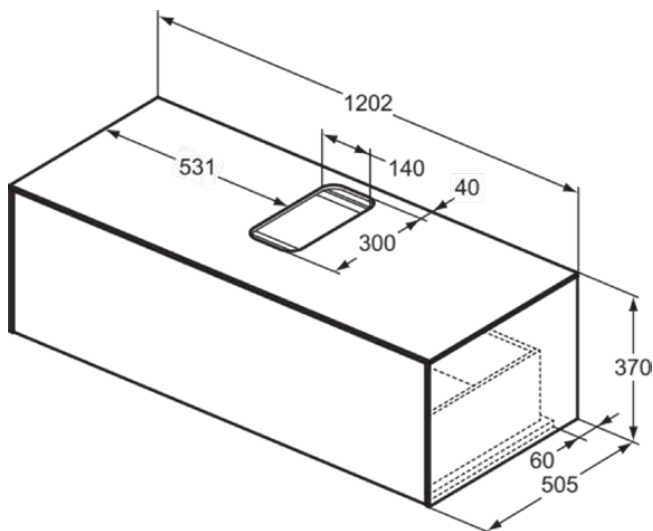

CONCA

T3931Y3

CONCA | Waschtisch-Unterschrank 1202x505x370 mm in sunset matt lackiert, 1 Schublade | Vollauszug, Push-to-open, SoftClosing, Vormontiert, Nachhaltig gewonnenes Holz, Echtholz furnier

Bild & Zeichnung

Allgemeine Informationen

Produktkategorie:	Möbel
Produktart:	Waschtisch-Unterschrank
Marke:	Ideal Standard
Kollektion:	CONCA
Designer:	Palomba Serafini Associati
Colour:	Y3 - Sunset Matt Lackiert
Oberflächenveredelung:	Matt
Höhe (mm):	370
Breite (mm):	1202
Ausladung (mm):	505
Befestigungsart:	Befestigungsset
Nettogewicht (kg):	41.00
EAN Code:	8014140460213

CONCA

T3931Y3

CONCA | Waschtisch-Unterschrank 1202x505x370 mm in sunset matt lackiert, 1 Schublade | Vollauszug, Push-to-open, SoftClosing, Vormontiert, Nachhaltig gewonnenes Holz, Echtholz furnier

Produktspezifikationen