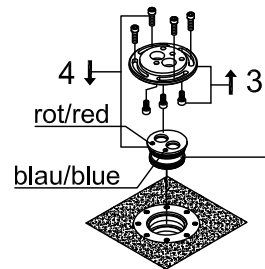

STEINBERG

Freistehende Wanne/Brause-Armatur

Art.Nr.120 1162/020 1162

Installation

Hinweis:
Die max. Höhe der Armatur kann durch die variable Montagehöhe variieren.
Note:
The max. height of the mixer can vary due to the variable mounting depth.

Technische Zeichnung