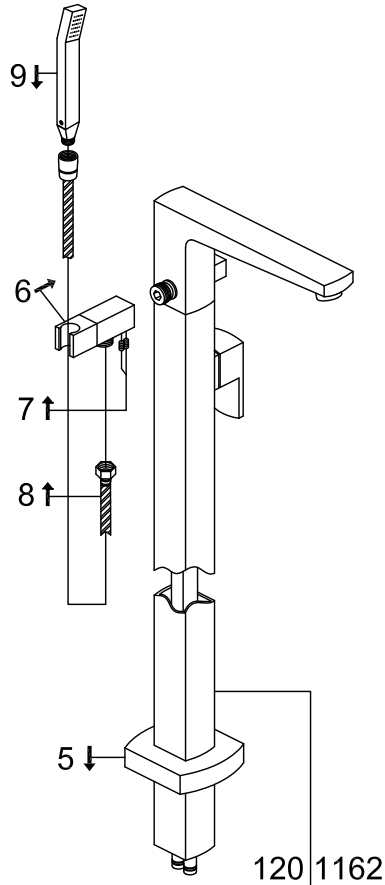

STEINBERG

Freistehende Wanne/Brause-Armatur

Art.Nr.120 1162/020 1162

Installation

Hinweis:
Die max. Höhe der Armatur kann durch die variable Montagehöhe variieren.
Note:
The max. height of the mixer can vary due to the variable mounting depth.

Technische Zeichnung