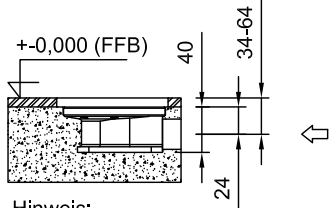

STEINBERG

Freistehende Wanne/Brause-Armatur

Art.Nr.120 1162/020 1162

Installation

Hinweis:
Die max. Höhe der Armatur kann durch die variable Montagehöhe variieren.
Note:
The max. height of the mixer can vary due to the variable mounting depth.

Technische Zeichnung