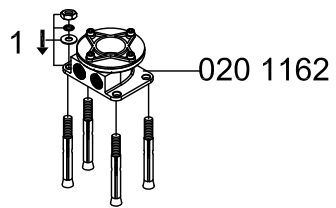

STEINBERG

Freistehende Wanne/Brause-Armatur

Art.Nr.120 1162/020 1162

Installation

Hinweis:
Die max. Höhe der Armatur kann durch die variable Montagehöhe variieren.
Note:
The max. height of the mixer can vary due to the variable mounting depth.

Technische Zeichnung