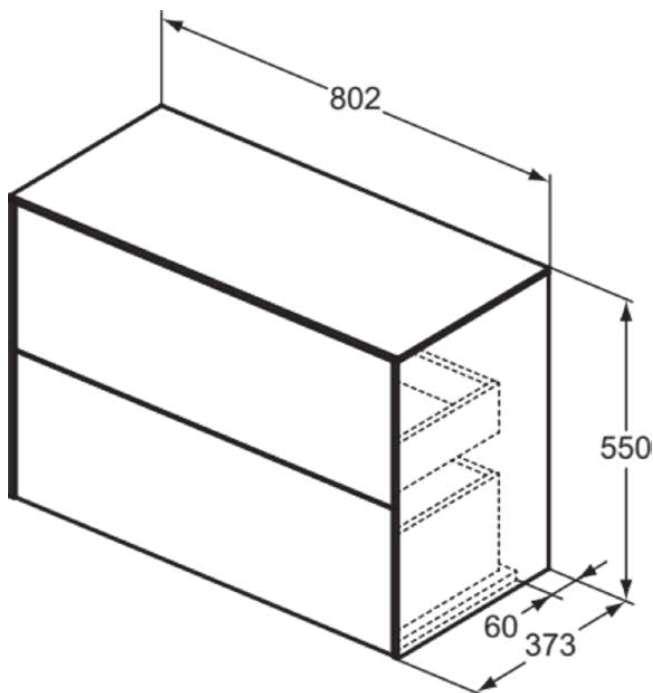

CONCA

T4328Y3

CONCA | Waschtisch-Unterschrank 802x373x550 mm in sunset matt lackiert, 2 Schubladen | Vollauszug, Push-to-open, SoftClosing, Vormontiert, Nachhaltig gewonnenes Holz, Echtholz furnier

Bild & Zeichnung

Allgemeine Informationen

Produktkategorie:	Möbel
Produktart:	Waschtisch-Unterschrank
Marke:	Ideal Standard
Kollektion:	CONCA
Designer:	Palomba Serafini Associati
Colour:	Y3 - Sunset Matt Lackiert
Oberflächenveredelung:	Matt
Maximale Höhe (mm):	550
Maximale Breite (mm):	802
Ausladung (mm):	373
Befestigungsart:	Befestigungsset
Nettogewicht (kg):	35.20
EAN Code:	8014140464419

CONCA

T4328Y3

CONCA | Waschtisch-Unterschrank 802x373x550 mm in sunset matt lackiert, 2 Schubladen | Vollauszug, Push-to-open, SoftClosing, Vormontiert, Nachhaltig gewonnenes Holz, Echtholz furnier

Produktspezifikationen