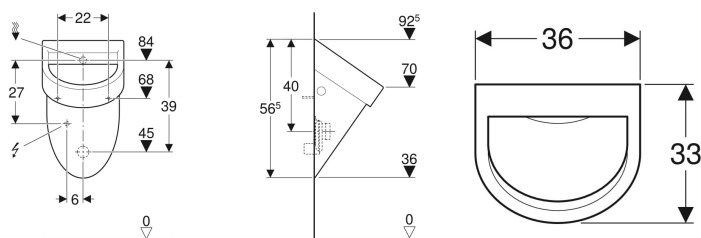

## Geberit Flow Urinal Zulauf von hinten, Abgang nach hinten

Beispielbild

### Technische Daten

Kleine Spülmenge Einstellbereich	1 l
Werkstoff	Sanitärkeramik

Art.-Nr.	Farbe / Oberfläche	B	H	T	Zulauf	Abgang	Zielmarkierung	VE1
235900600	weiß / KeraTect	36 cm	56.5 cm	33 cm	hinten	nach hinten	nein	1 St.