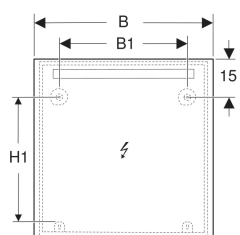

Eigenschaften

- Passend zu allen Badezimmerserien
- LED-Beleuchtung
- Ein-/Ausschalten des Lichts über Wandschalter
- Mit Geberit Aufhängung Flexinstall

Technische Daten

Schutzart	IP44
Schutzklasse	II
Nennspannung	220-240 V AC
Netzfrequenz	50/60 Hz
Betriebsspannung	220-240 V AC
Werkstoff	Aluminium
Energieeffizienzklasse Lichtquelle	E
Lichtfarbe	3000 K
Lebensdauer LED-Beleuchtung	30'000 h L70B50
Farbwiedergabeindex	>80
Standardabweichung des Farbabgleichs	6 SDCM

Lieferumfang

- Spiegel
- Befestigungsmaterial

Art.-Nr.	Farbe / Oberfläche	B	B1	H	H1	T	Leistungsaufnahme	Lichtstrom	VE1
502.816.00.1	Aluminium eloxiert	140 cm	120 cm	90 cm	70.5 cm	3.2 cm	16 W	1533 lm	1 St.