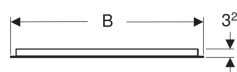

Eigenschaften

- Passend zu allen Badezimmerserien
- LED-Beleuchtung
- Ein-/Ausschalten des Lichts über Wandschalter
- Mit Geberit Aufhängung Flexinstall

Technische Daten

Schutzart	IP44
Schutzklasse	II
Nennspannung	220-240 V AC
Netzfrequenz	50/60 Hz
Betriebsspannung	220-240 V AC
Werkstoff	Aluminium
Energieeffizienzklasse Lichtquelle	E
Lichtfarbe	3000 K
Lebensdauer LED-Beleuchtung	30'000 h L70B50
Farbwiedergabeindex	>80
Standardabweichung des Farbabgleichs	6 SDCM

Lieferumfang

- Spiegel
- Befestigungsmaterial

Art.-Nr.	Farbe / Oberfläche	B	B1	H	H1	T	Leistungsaufnahme	Lichtstrom	VE1
502.816.00.1	Aluminium eloxiert	140 cm	120 cm	90 cm	70.5 cm	3.2 cm	16 W	1533 lm	1 St.