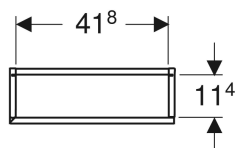

Geberit Hochschrank mit einer Tür und Innenspiegel, verkürzte Ausladung

Beispielbild

Verwendungszwecke

- Für Serien Geberit ONE, Acanto, iCon und VariForm

Eigenschaften

- FSC™ C134279 zertifiziert
- Wandhängend
- Mit einer Tür
- Tür mit Dämpfungsmechanismus
- Griffmulde oder Push-to-open-Mechanismus zum Öffnen

Technische Daten

Werkstoff | Hochverdichtete Dreischicht-Holzspanplatte

Lieferumfang

- Hochschrank
- 5 Glaseinlegeböden

- Befestigungsmaterial

Art.-Nr.	Farbe / Oberfläche	B	H	T	VE1
502.317.JR.1	* Korpus und Front: Nussbaum hickory / Melamin Holzstruktur	45 cm	180 cm	15 cm	1 St.